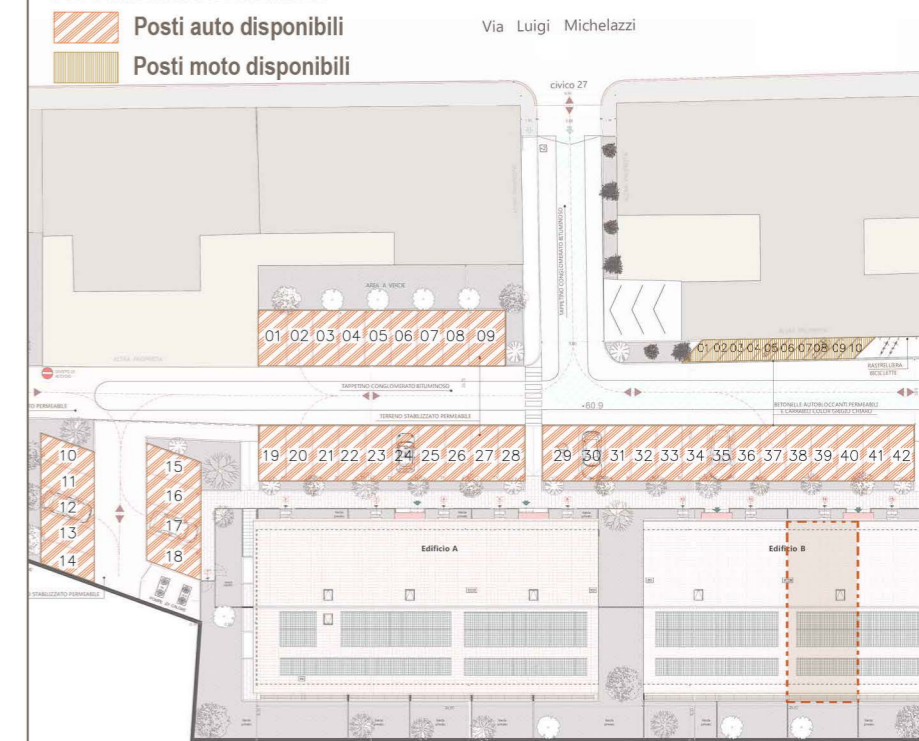

HEADQUARTER
Via Lorenzo Il Magnifico,
96, 50129 Firenze FI

LE TORRETTE

Complesso residenziale

Località:

Via Luigi Michelazzi, 27

FIRENZE, (FI)

Inquadramento

PIANTA QUOTATA | h. 2,70 m -
SCALA 1:100

PIANTA ARREDATA | h. 2,70 m -
SCALA 1:100

FABBRICATO B | PIANO PRIMO
APPARTAMENTO N.17

superficie
77.40 mq

camere
2

terrazze
8.75 mq

posto auto
disponibile

ASSONOMETRIA - Keymap

PLANIMETRIA GENERALE

- Posti auto disponibili
- Posti moto disponibili

N.B. Le misure riportate nel disegno possono subire delle variazioni marginali (in diminuzione o in incremento) in fase di realizzazione.

HEADQUARTER
Via Lorenzo Il Magnifico,
96, 50129 Firenze FI