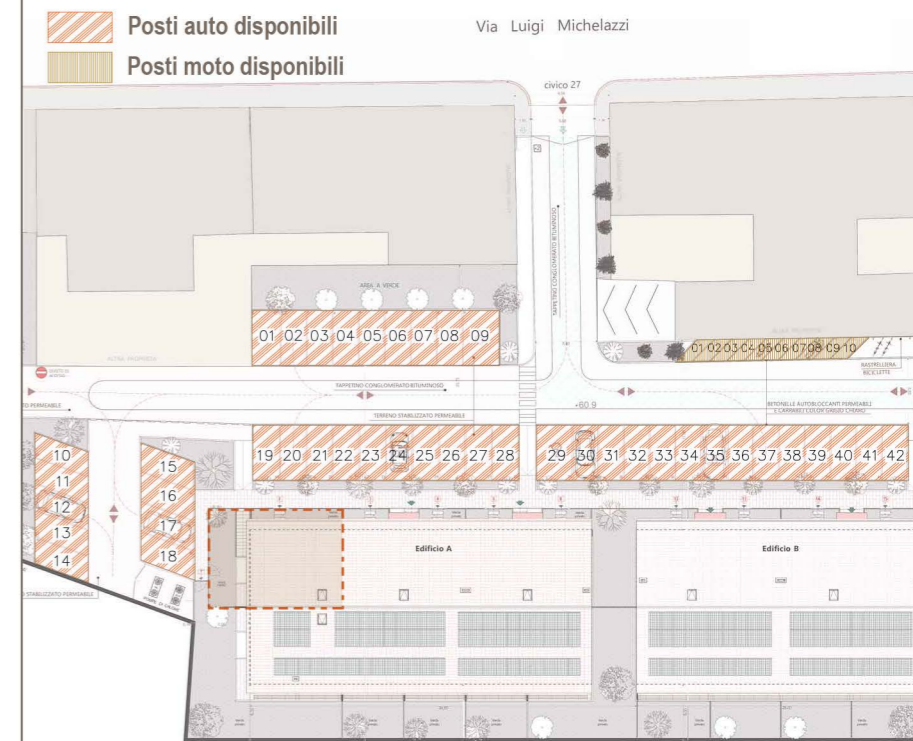

HEADQUARTER
Via Lorenzo Il Magnifico,
96, 50129 Firenze FI

LE TORRETTE

Complesso residenziale

Località:

Via Luigi Michelazzi, 27

FIRENZE, (FI)

Inquadramento

Via Luigi Michelazzi

Via Ragazzi del '99

PIANO TERRA | h. 2,70 m - SCALA 1:100

PIANO PRIMO | h. 2,70 m - SCALA 1:100

FABBRICATO A | PIANO TERRA/PRIMO
APPARTAMENTO N.02

superficie
110.00 mq

camere
2

terrazze
2.80 mq

resede
40.00 mq

posto auto
disponibile

PLANIMETRIA GENERALE

- Posti auto disponibili
- Posti moto disponibili

N.B. Le misure riportate nel disegno possono subire delle variazioni marginali (in diminuzione o in incremento) in fase di realizzazione.

HEADQUARTER
Via Lorenzo Il Magnifico,
96, 50129 Firenze FI

LE TORRETTE

Complesso residenziale

Località:

Via Luigi Michelazzi, 27

FIRENZE, (FI)

Inquadramento

PIANTA QUOTATA | h. 2,70 m -
SCALA 1:100