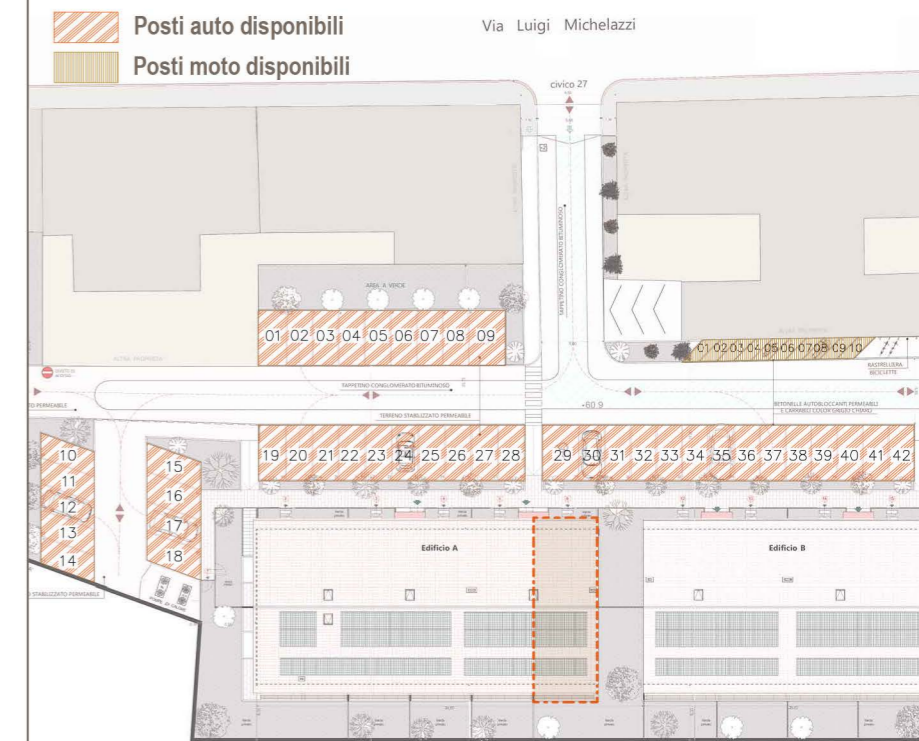

- Posti auto disponibili
- Posti moto disponibili

N.B. Le misure riportate nel disegno possono subire delle variazioni marginali (in diminuzione o in incremento) in fase di realizzazione.

HEADQUARTER
Via Lorenzo Il Magnifico,
96, 50129 Firenze FI

LE TORRETTE

Complesso residenziale

Località:
Via Luigi Michelazzi, 27
FIRENZE, (FI)

Inquadramento

FABBRICATO A | PIANO PRIMO
APPARTAMENTO N.10

superficie
74.20 mq

camere
2

terrazze
7.90 mq

posto auto
disponibile

ASSONOMETRIA Keymap

PLANIMETRIA GENERALE

- Posti auto disponibili
- Posti moto disponibili

N.B. Le misure riportate nel disegno possono subire delle variazioni marginali (in diminuzione o in incremento) in fase di realizzazione.

HEADQUARTER
Via Lorenzo Il Magnifico,
96, 50129 Firenze FI

LE TORRETTE

Complesso residenziale

Località:
Via Luigi Michelazzi, 27
FIRENZE, (FI)

Inquadramento

PIANO TERRA | h. 2,70 m - SCALA 1:100

LEGENDA

01	INGRESSO	6,33 mq.
02	SOGG./CUCINA	22,43 mq.
03	BAGNO	4,18 mq.
04	RIP. LAV.	3,91 mq.
05	CAMERA	14,75 mq.
06	CAMERA	10,85 mq.