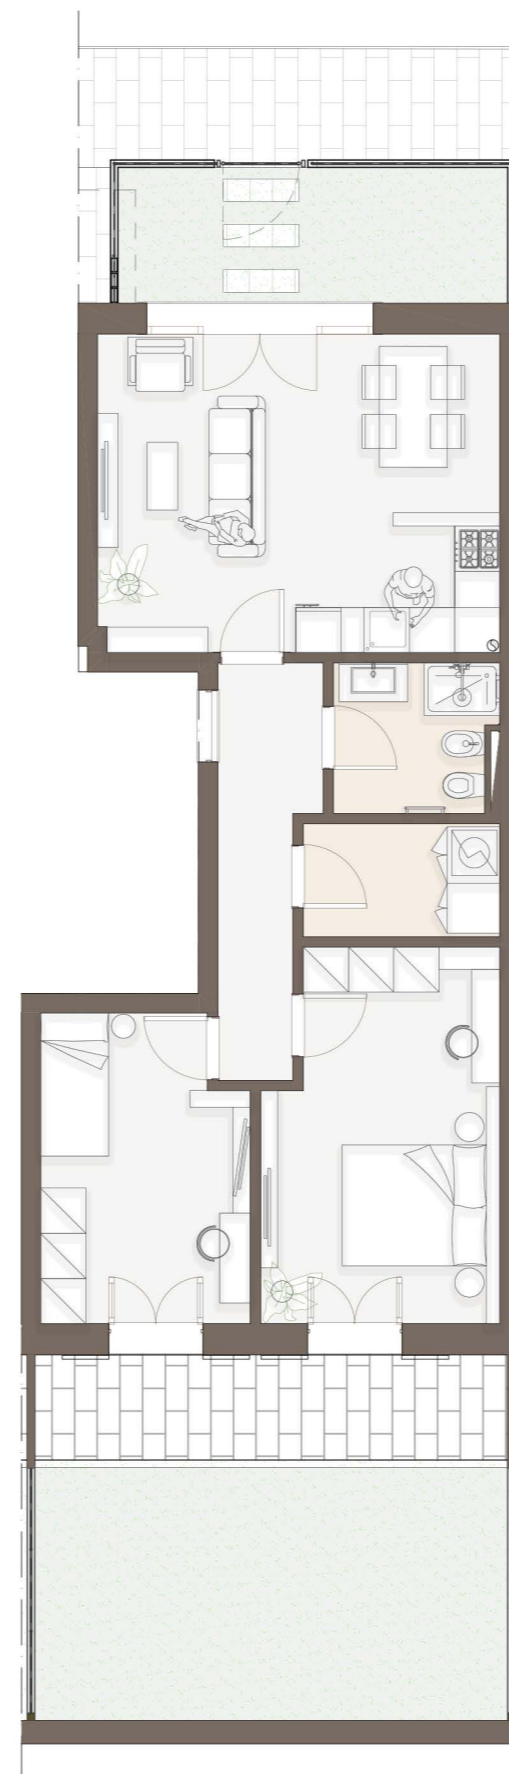

Complesso residenziale

Località:

Via Luigi Michelazzi, 27

FIRENZE, (FI)

Inquadramento

Via Luigi Michelazzi

Via Ragazzi del '99

PIANTA QUOTATA | h. 2,70 m -
SCALA 1:100

PIANTA ARREDATA | h. 2,70 m -
SCALA 1:100

FABBRICATO B | PIANO TERRA
APPARTAMENTO N.12

superficie
74.20 mq

camere
2

resede
38.90 mq

posto auto
disponibile

ASSONOMETRIA - Keymap

PLANIMETRIA GENERALE