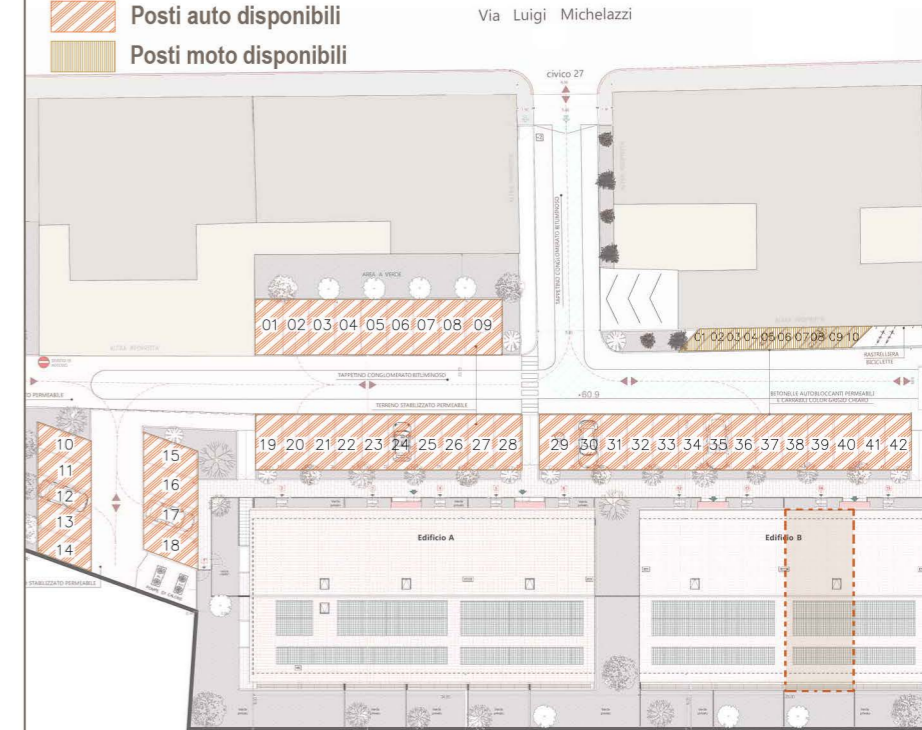

HEADQUARTER
Via Lorenzo il Magnifico,
96, 50129 Firenze FI

LE TORRETTE

Complesso residenziale

Località:
Via Luigi Michelazzi, 27
FIRENZE, (FI)

Inquadramento

PIANTA QUOTATA | h. 2,70 m -
SCALA 1:100

PIANTA ARREDATA | h. 2,70 m -
SCALA 1:100

N.B. Le misure riportate nel disegno possono subire delle variazioni marginali (in diminuzione o in incremento) in fase di realizzazione.

HEADQUARTER
Via Lorenzo il Magnifico,
96, 50129 Firenze FI

LE TORRETTE