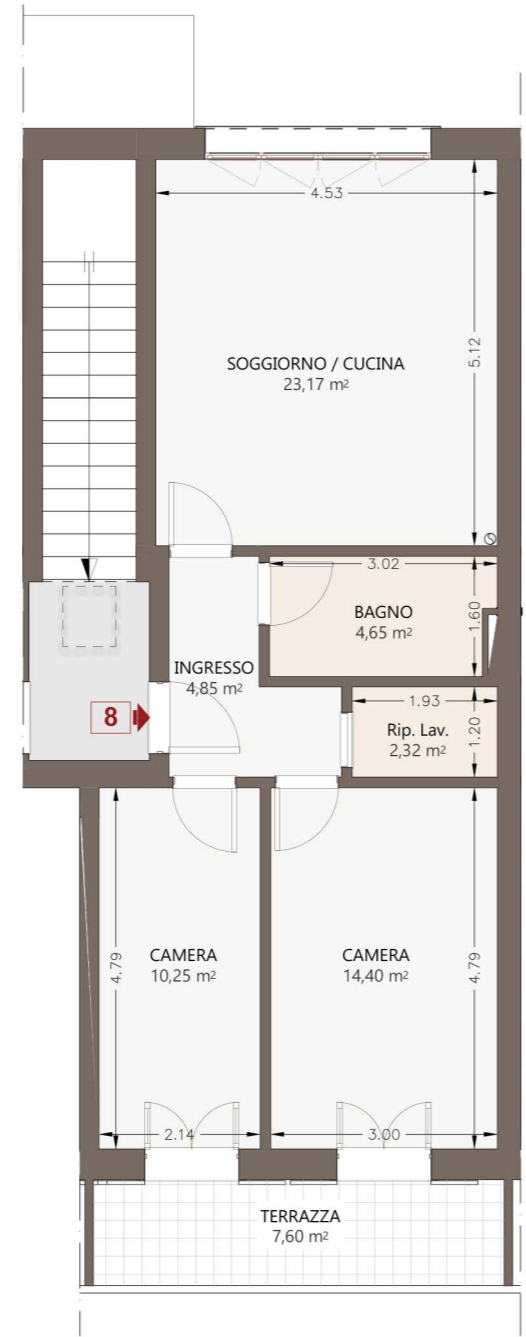

superficie
73.20 mq

camere
2

resede
33.25 mq

posto auto
disponibile

PLANIMETRIA GENERALE

- Posti auto disponibili
- Posti moto disponibili

N.B. Le misure riportate nel disegno possono subire delle variazioni marginali (in diminuzione o in incremento) in fase di realizzazione.

PIANTA ARREDATA | h. 2,70 m -
SCALA 1:100

FABBRICATO A | PIANO TERRA
APPARTAMENTO N.05

superficie
73.20 mq

camere
2

resede
33.25 mq

posto auto
disponibile

ASSONOMETRIA Keymap

PLANIMETRIA GENERALE

HEADQUARTER
Via Lorenzo Il Magnifico,
96, 50129 Firenze FI

LE TORRETTE

Complesso residenziale

Località:

Via Luigi Michelazzi, 27
FIRENZE, (FI)

Inquadramento

PIANTA QUOTATA | h. 2,70 m -
SCALA 1:100

PIANTA ARREDATA | h. 2,70 m -
SCALA 1:100

FABBRICATO A | PIANO PRIMO
APPARTAMENTO N.08

superficie
70.75 mq

camere
2

terrazze
7.60 mq

posto auto
disponibile

PLANIMETRIA GENERALE

- Posti auto disponibili
- Posti moto disponibili

N.B. Le misure riportate nel disegno possono subire delle variazioni marginali (in diminuzione o in incremento) in fase di realizzazione.