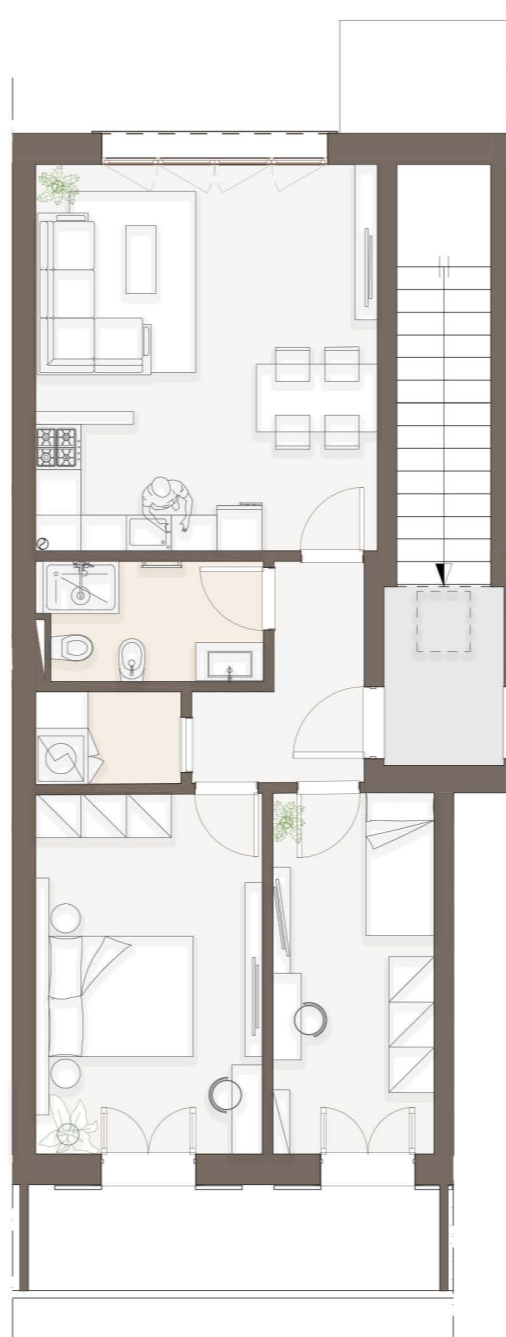

LE TORRETTE

Complesso residenziale

Località:

Via Luigi Michelazzi, 27

FIRENZE, (FI)

Inquadramento

LEGENDA

01	SOGG./CUCINA	23,17 mq.
02	DIS.	5,00 mq.
03	BAGNO	4,93 mq.
04	RIP. LAV.	2,32 mq.
05	RIP.	1,75 mq.
06	CAMERA	14,40 mq.
07	CAMERA	10,25 mq.

PIANO TERRA | h. 2,70 m - SCALA 1:100

FABBRICATO A | PIANO TERRA
APPARTAMENTO N.06

superficie
76.70 mq

camere
2

resede
82.00 mq

posto auto
disponibile

PLANIMETRIA GENERALE

- Posti auto disponibili
- Posti moto disponibili

N.B. Le misure riportate nel disegno possono subire delle variazioni marginali (in diminuzione o in incremento) in fase di realizzazione.

HEADQUARTER
Via Lorenzo Il Magnifico,
96, 50129 Firenze FI

LE TORRETTE

Complesso residenziale

Località:

Via Luigi Michelazzi, 27

FIRENZE, (FI)

Inquadramento

FABBRICATO A | PIANO PRIMO
APPARTAMENTO N.07

superficie
70.75 mq

camere
2