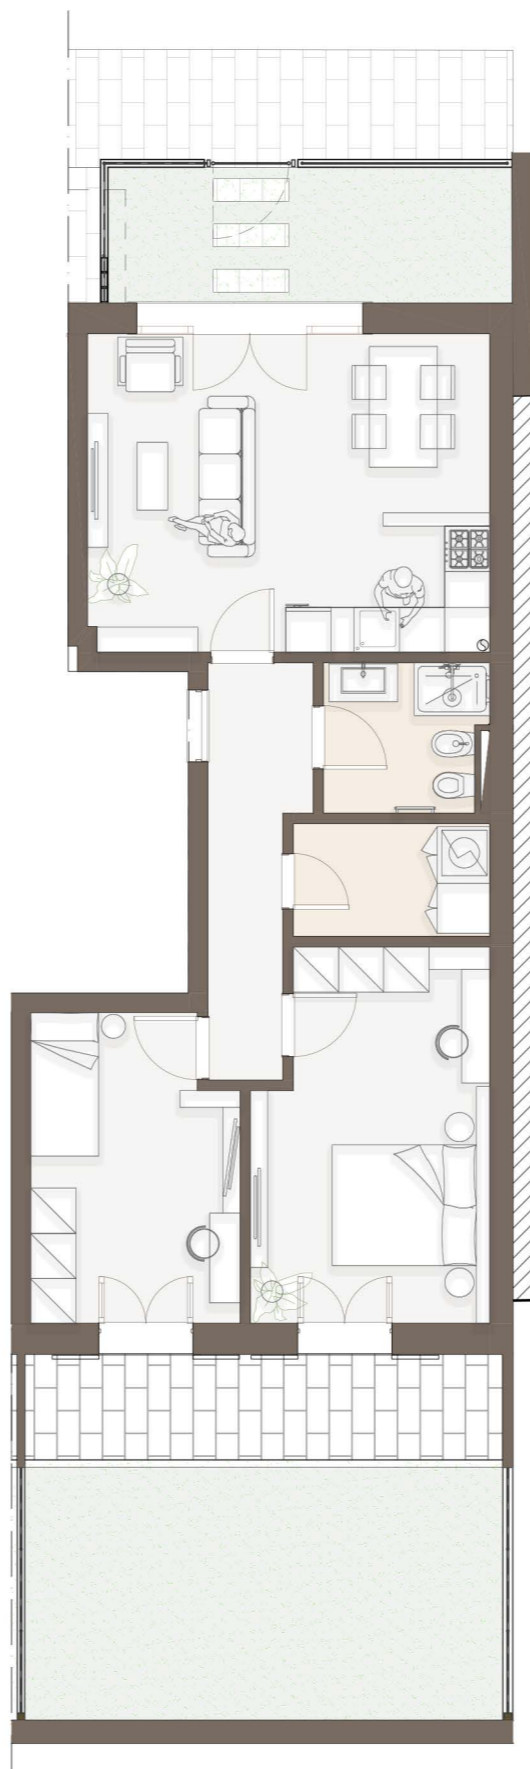

N.B. Le misure riportate nel disegno possono subire delle variazioni marginali (in diminuzione o in incremento) in fase di realizzazione.