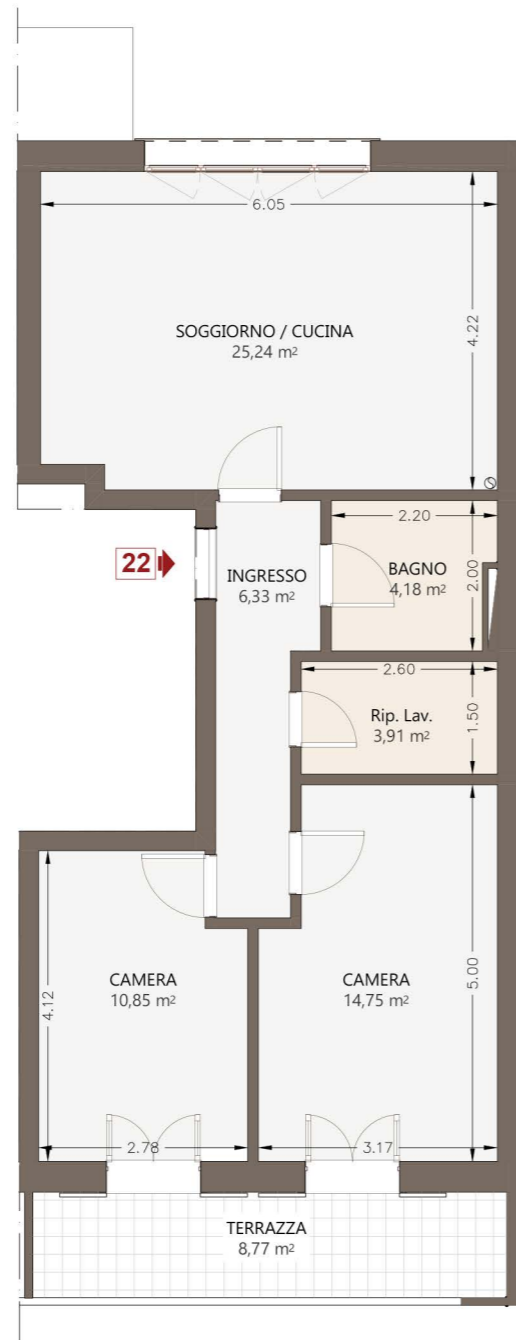

HEADQUARTER
Via Lorenzo il Magnifico,
96, 50129 Firenze FI

LE TORRETTE

Complesso residenziale

Località:

Via Luigi Michelazzi, 27

FIRENZE, (FI)

Inquadramento

FABBRICATO B | PIANO SECONDO
APPARTAMENTO N.22

superficie
79.50 mq

camere
2

terrazze
8.77 mq

posto auto
disponibile

PLANIMETRIA GENERALE

- Posti auto disponibili
- Posti moto disponibili

N.B. Le misure riportate nel disegno possono subire delle variazioni marginali (in diminuzione o in incremento) in fase di realizzazione.