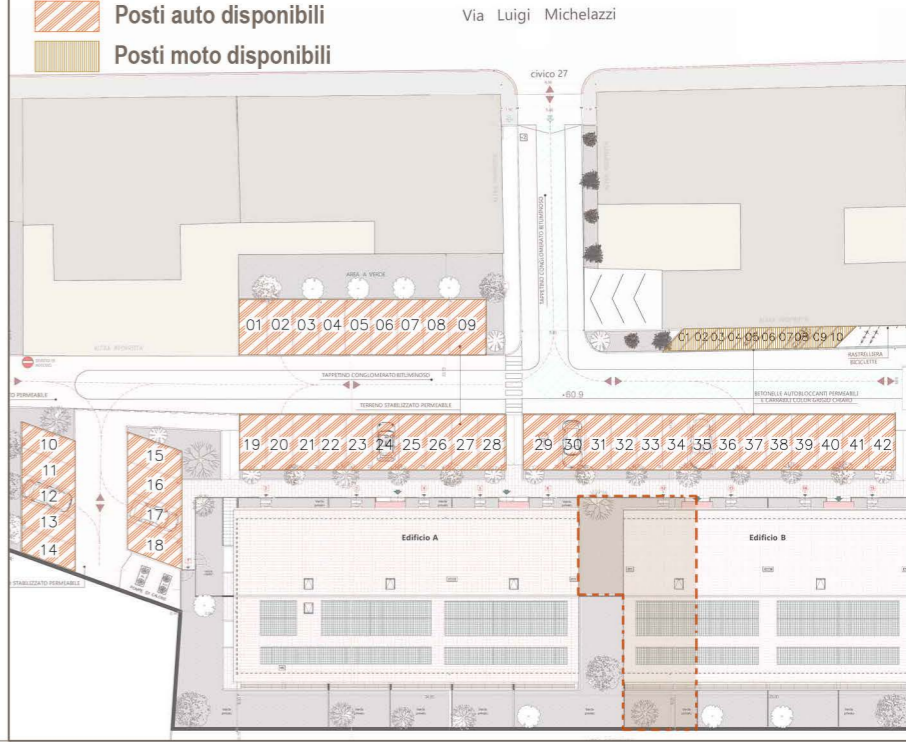

HEADQUARTER
Via Lorenzo Il Magnifico,
96, 50129 Firenze FI

LE TORRETTE

Complesso residenziale

Località:
Via Luigi Michelazzi, 27
FIRENZE, (FI)

Inquadramento

PIANO TERRA | h. 2,70 m - SCALA 1:100

LEGENDA

01	INGRESSO	6,33 mq.
02	SOGG./CUCINA	22,43 mq.
03	BAGNO	4,18 mq.
04	RIP. LAV.	3,91 mq.
05	CAMERA	14,75 mq.
06	CAMERA	10,85 mq.

N.B. Le misure riportate nel disegno possono subire delle variazioni marginali (in diminuzione o in incremento) in fase di realizzazione.

HEADQUARTER
Via Lorenzo Il Magnifico,
96, 50129 Firenze FI

LE TORRETTE