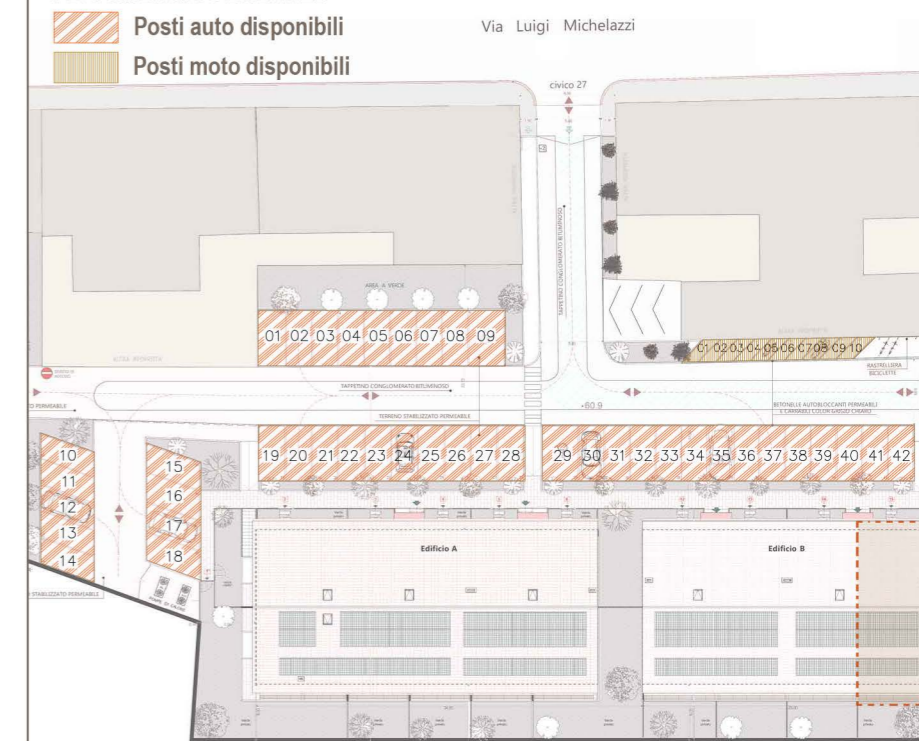

LE TORRETTE

Complesso residenziale

Località:

Via Luigi Michelazzi, 27

FIRENZE, (FI)

Inquadramento

PIANTA QUOTATA | h. 2,70 m -
SCALA 1:100

PIANTA ARREDATA | h. 2,70 m -
SCALA 1:100

FABBRICATO B | PIANO PRIMO
APPARTAMENTO N.18

superficie
79.50 mq

camere
2

terrazze
8.77 mq

posto auto
disponibile

PLANIMETRIA GENERALE

- Posti auto disponibili
- Posti moto disponibili

N.B. Le misure riportate nel disegno possono subire delle variazioni marginali (in diminuzione o in incremento) in fase di realizzazione.

HEADQUARTER
Via Lorenzo Il Magnifico,
96, 50129 Firenze FI

LE TORRETTE

Complesso residenziale

Località:

Via Luigi Michelazzi, 27

FIRENZE, (FI)

Inquadramento

PIANTA QUOTATA | h. 2,70 m -
SCALA 1:100