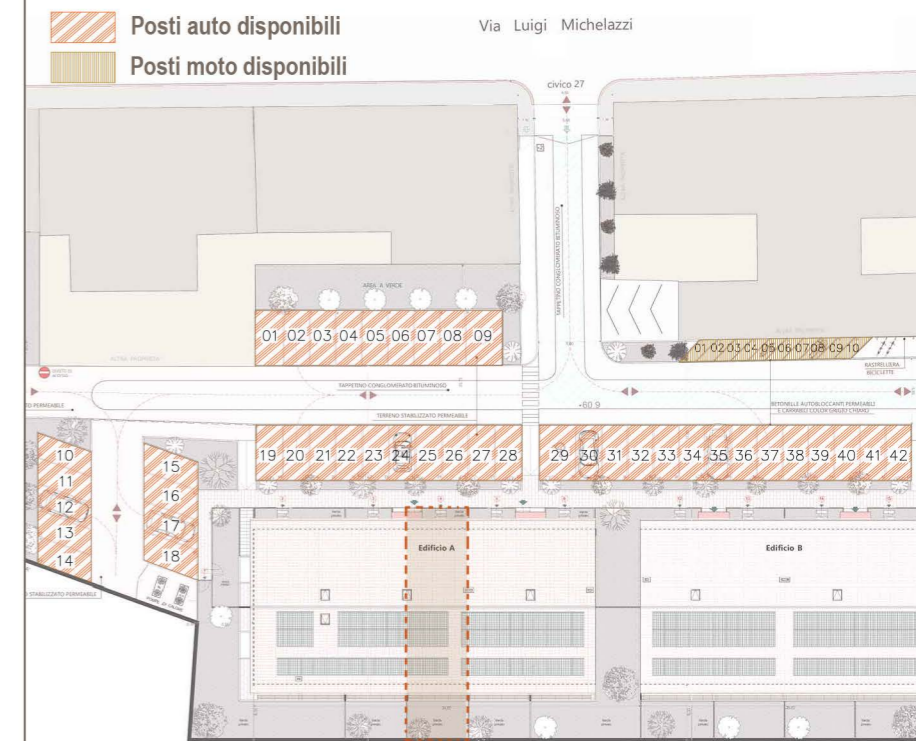

N.B. Le misure riportate nel disegno possono subire delle variazioni marginali (in diminuzione o in incremento) in fase di realizzazione.

HEADQUARTER
Via Lorenzo Il Magnifico,
96, 50129 Firenze FI

LE TORRETTE

superficie
73.20 mq

camere
2

resede
33.25 mq

posto auto
disponibile

PLANIMETRIA GENERALE

- Posti auto disponibili
- Posti moto disponibili

N.B. Le misure riportate nel disegno possono subire delle variazioni marginali (in diminuzione o in incremento) in fase di realizzazione.

HEADQUARTER
Via Lorenzo Il Magnifico,
96, 50129 Firenze FI

LE TORRETTE

Complesso residenziale

Località:

Via Luigi Michelazzi, 27

FIRENZE, (FI)

Inquadramento

PIANTA QUOTATA | h. 2,70 m -
SCALA 1:100

- Posti auto disponibili
- Posti moto disponibili

N.B. Le misure riportate nel disegno possono subire delle variazioni marginali (in diminuzione o in incremento) in fase di realizzazione.

HEADQUARTER
Via Lorenzo Il Magnifico,
96, 50129 Firenze FI