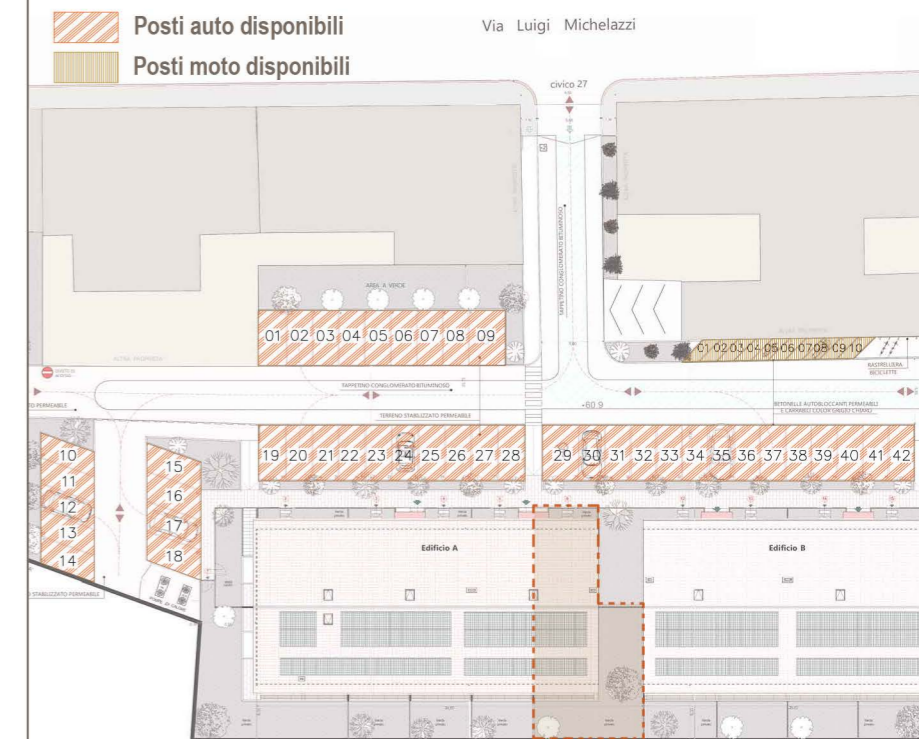

N.B. Le misure riportate nel disegno possono subire delle variazioni marginali (in diminuzione o in incremento) in fase di realizzazione.

HEADQUARTER
Via Lorenzo Il Magnifico,
96, 50129 Firenze FI

LE TORRETTE