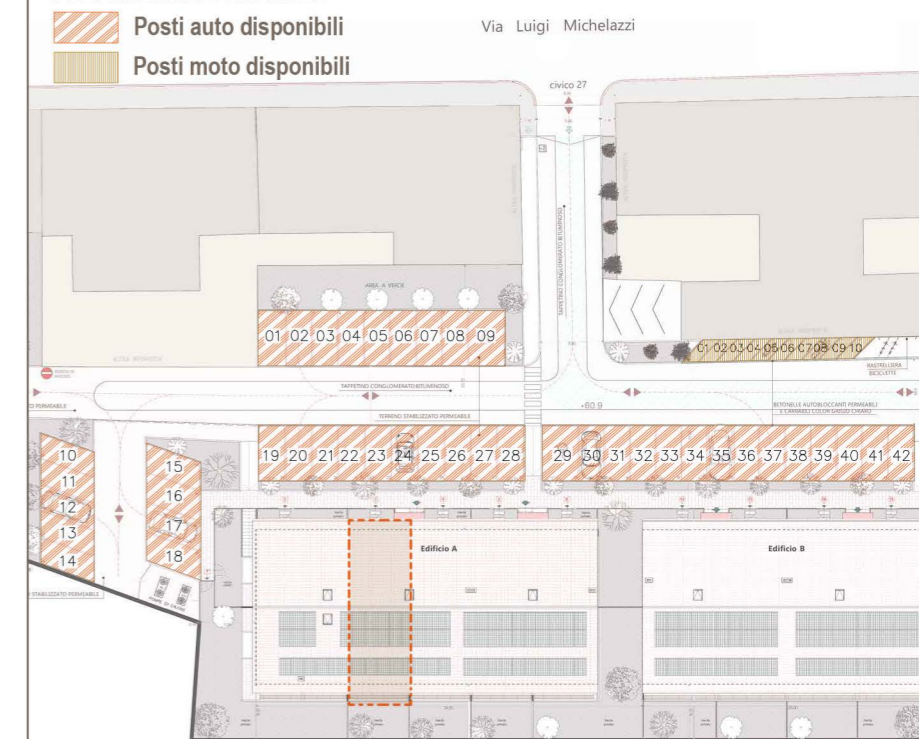

N.B. Le misure riportate nel disegno possono subire delle variazioni marginali (in diminuzione o in incremento) in fase di realizzazione.

HEADQUARTER
Via Lorenzo Il Magnifico,
96, 50129 Firenze FI

LE TORRETTE

terrazze
7.60 mq

posto auto
disponibile

PLANIMETRIA GENERALE

- Posti auto disponibili
- Posti moto disponibili

N.B. Le misure riportate nel disegno possono subire delle variazioni marginali (in diminuzione o in incremento) in fase di realizzazione.

HEADQUARTER
Via Lorenzo Il Magnifico,
96, 50129 Firenze FI

LE TORRETTE

Complesso residenziale

Località:

Via Luigi Michelazzi, 27
FIRENZE, (FI)

Inquadramento

PIANTA QUOTATA | h. 2,70 m -
SCALA 1:100

PIANTA ARREDATA | h. 2,70 m -
SCALA 1:100