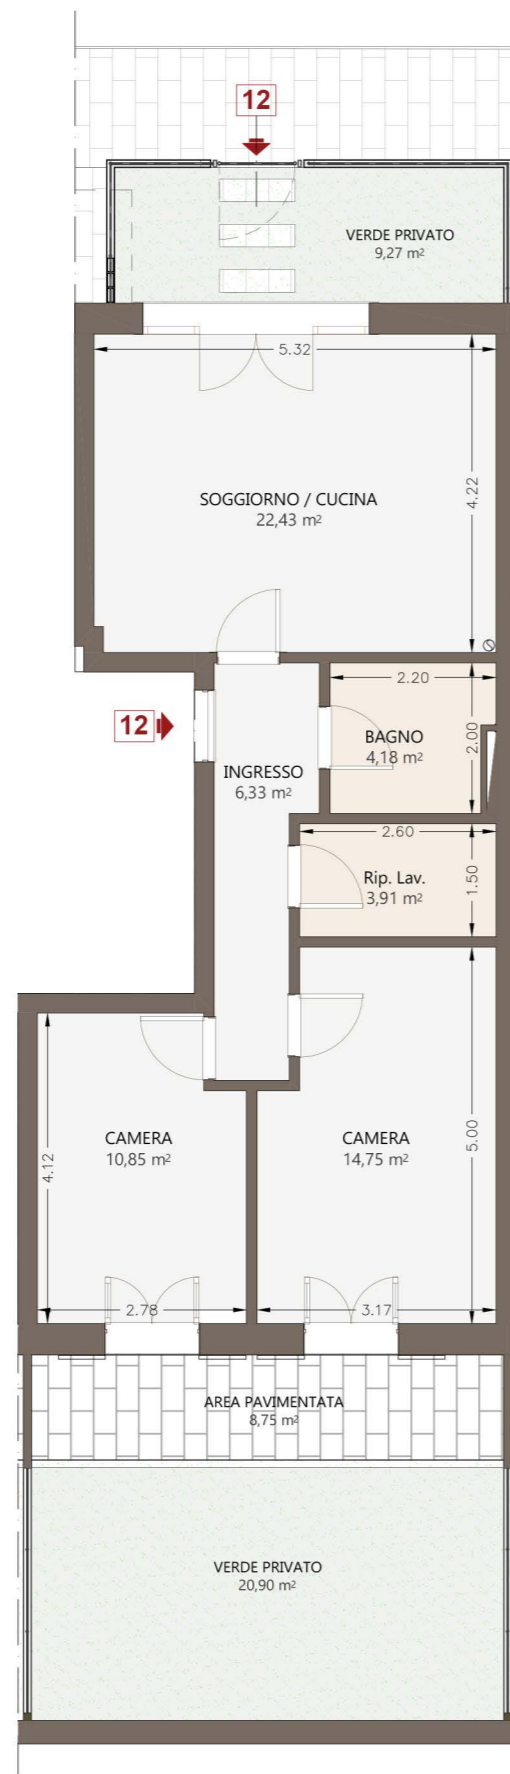

N.B. Le misure riportate nel disegno possono subire delle variazioni marginali (in diminuzione o in incremento) in fase di realizzazione.

HEADQUARTER
Via Lorenzo Il Magnifico,
96, 50129 Firenze FI

LE TORRETTE

Complesso residenziale

Località:

Via Luigi Michelazzi, 27

FIRENZE, (FI)

Inquadramento

Via Luigi Michelazzi

Via Ragazzi del '99

PIANTA QUOTATA | h. 2,70 m -
SCALA 1:100

PIANTA ARREDATA | h. 2,70 m -
SCALA 1:100

FABBRICATO B | PIANO TERRA
APPARTAMENTO N.12

superficie
74.20 mq

camere
2

resede
38.90 mq

posto auto
disponibile

ASSONOMETRIA - Keymap

PLANIMETRIA GENERALE