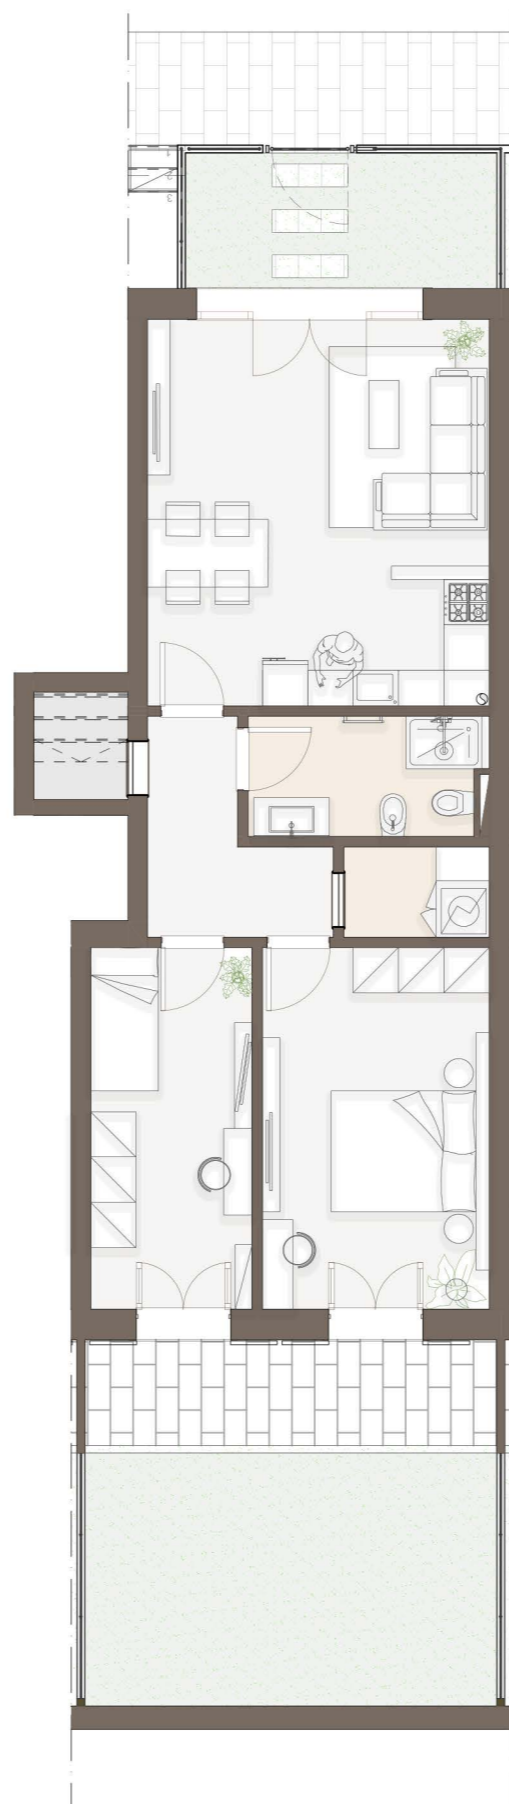

N.B. Le misure riportate nel disegno possono subire delle variazioni marginali (in diminuzione o in incremento) in fase di realizzazione.

HEADQUARTER
Via Lorenzo Il Magnifico,
96, 50129 Firenze FI

LE TORRETTE

Complesso residenziale

Località:

Via Luigi Michelazzi, 27

FIRENZE, (FI)

Inquadramento

PIANTA QUOTATA | h. 2,70 m -
SCALA 1:100

PIANTA ARREDATA | h. 2,70 m -
SCALA 1:100

FABBRICATO A | PIANO TERRA
APPARTAMENTO N.04

superficie
73.20 mq

camere
2

resede
33.25 mq

posto auto
disponibile

PLANIMETRIA GENERALE

- Posti auto disponibili
- Posti moto disponibili

N.B. Le misure riportate nel disegno possono subire delle variazioni marginali (in diminuzione o in incremento) in fase di realizzazione.

PIANTA ARREDATA | h. 2,70 m -
SCALA 1:100

FABBRICATO A | PIANO TERRA
APPARTAMENTO N.05

superficie
73.20 mq

camere
2

resede
33.25 mq

posto auto
disponibile

ASSONOMETRIA Keymap

PLANIMETRIA GENERALE