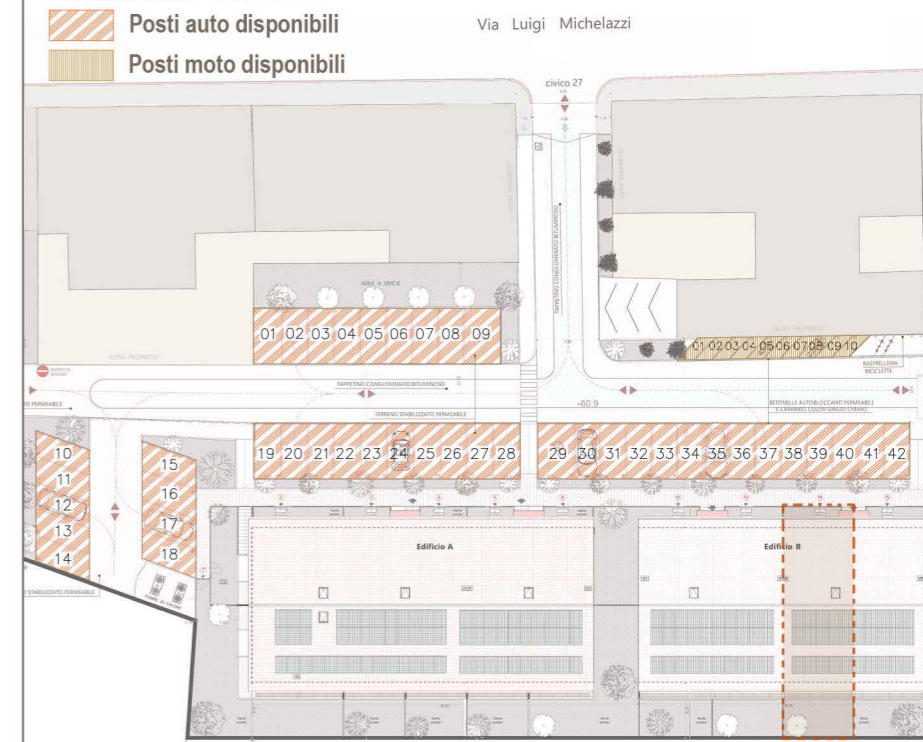

PLANIMETRIA GENERALE

- Posti auto disponibili
- Posti moto disponibili

N.B. Le misure riportate nel disegno possono subire delle variazioni marginali (in diminuzione o in incremento) in fase di realizzazione.