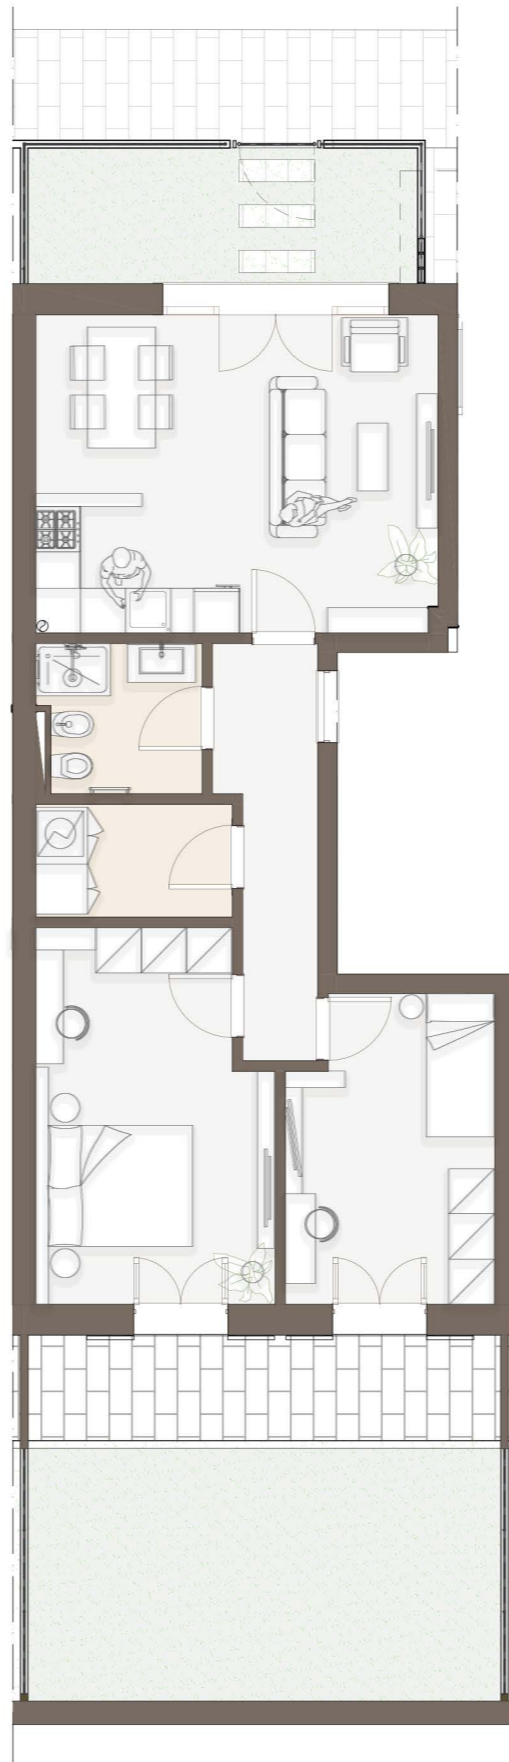

LE TORRETTE

Complesso residenziale

Località:

Via Luigi Michelazzi, 27

FIRENZE, (FI)

Inquadramento

PIANTA QUOTATA | h. 2,70 m -
SCALA 1:100

PIANTA ARREDATA | h. 2,70 m -
SCALA 1:100