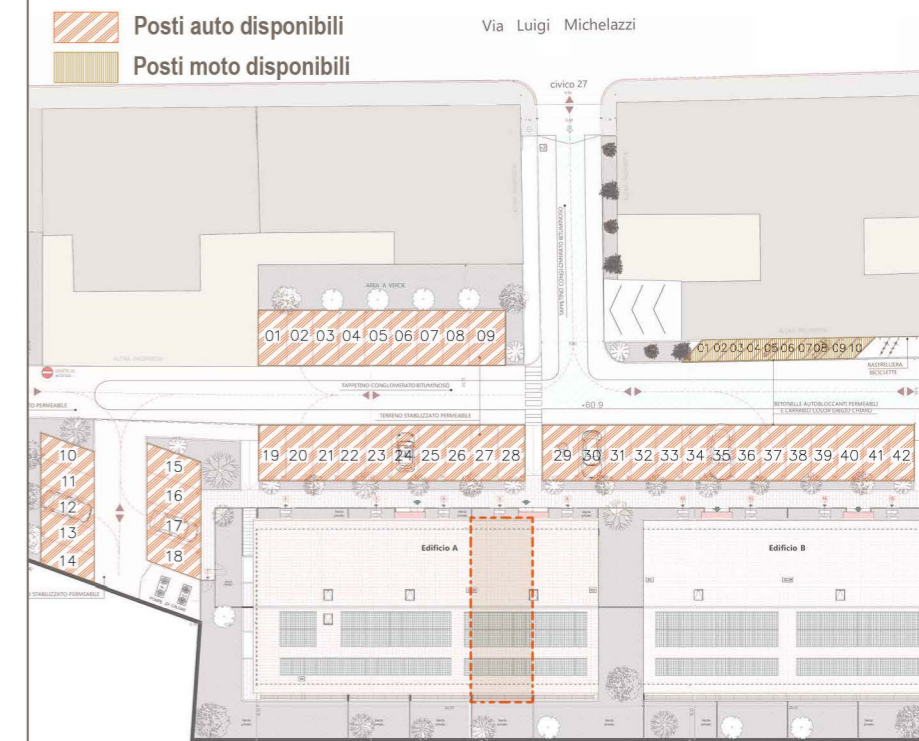

HEADQUARTER
Via Lorenzo Il Magnifico,
96, 50129 Firenze FI

LE TORRETTE

Complesso residenziale

Località:

Via Luigi Michelazzi, 27

FIRENZE, (FI)

Inquadramento

PIANTA QUOTATA | h. 2,70 m -
SCALA 1:100

- Posti auto disponibili
- Posti moto disponibili

N.B. Le misure riportate nel disegno possono subire delle variazioni marginali (in diminuzione o in incremento) in fase di realizzazione.

HEADQUARTER
Via Lorenzo Il Magnifico,
96, 50129 Firenze FI