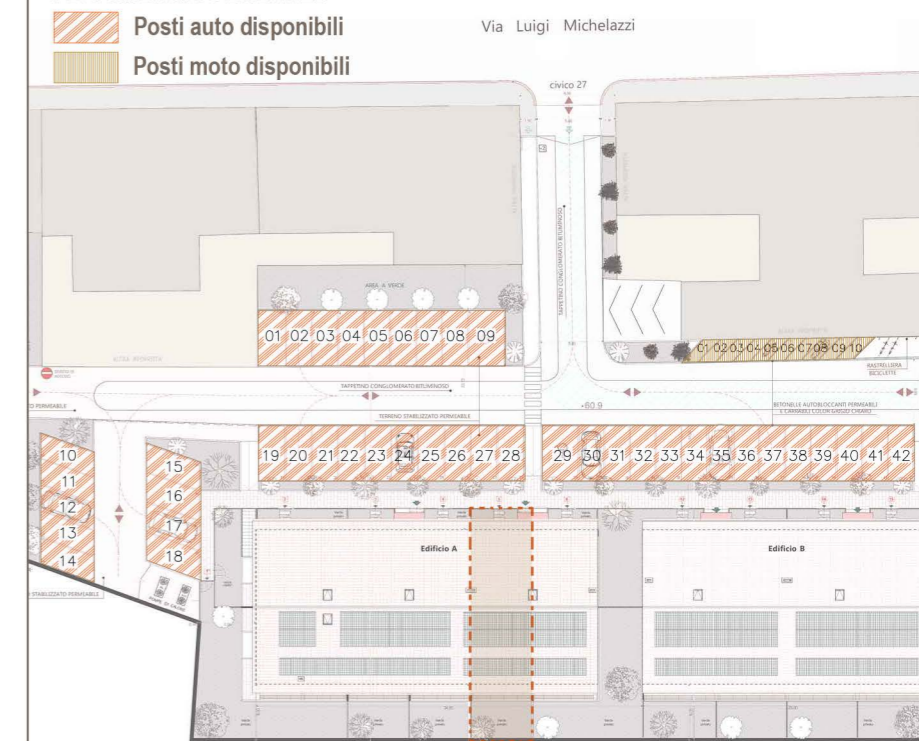

HEADQUARTER
Via Lorenzo Il Magnifico,
96, 50129 Firenze FI

LE TORRETTE

Complesso residenziale

Località:

Via Luigi Michelazzi, 27

FIRENZE, (FI)

Inquadramento

PIANTA QUOTATA | h. 2,70 m -
SCALA 1:100

- Posti auto disponibili
- Posti moto disponibili

N.B. Le misure riportate nel disegno possono subire delle variazioni marginali (in diminuzione o in incremento) in fase di realizzazione.

HEADQUARTER
Via Lorenzo Il Magnifico,
96, 50129 Firenze FI