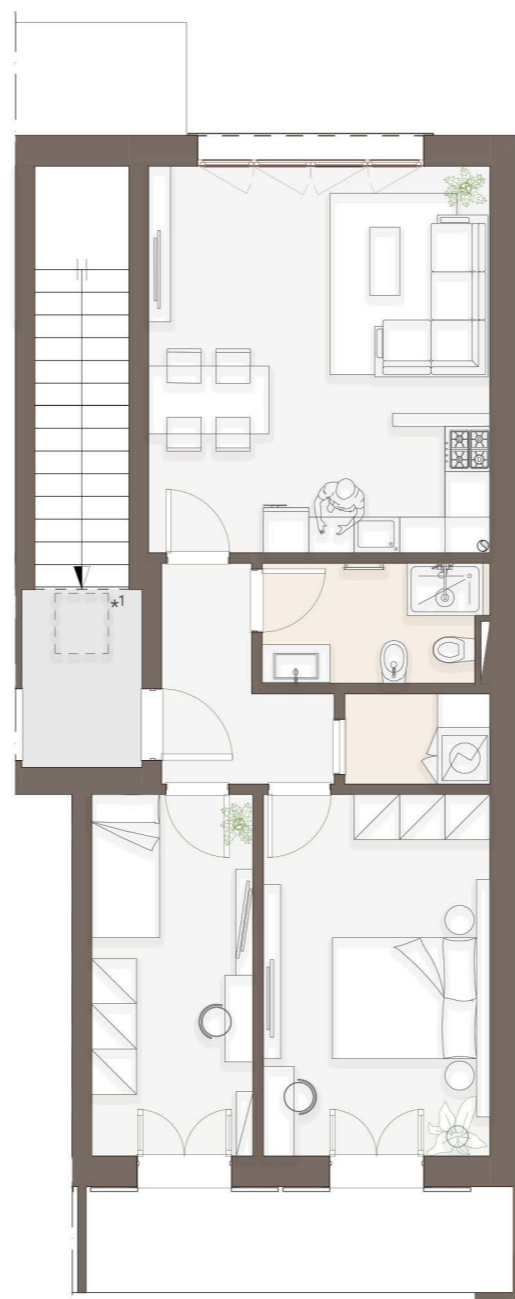

LE TORRETTE

Complesso residenziale

Località:
Via Luigi Michelazzi, 27
FIRENZE, (FI)

Inquadramento

FABBRICATO A | PIANO PRIMO
APPARTAMENTO N.10

superficie
74.20 mq

camere
2

terrazze
7.90 mq