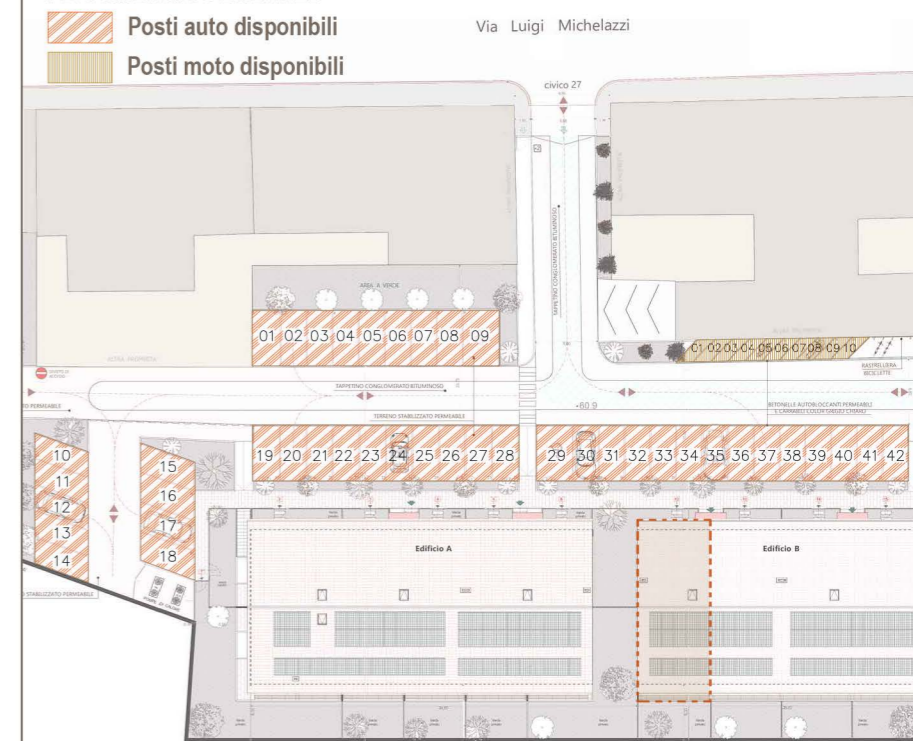

HEADQUARTER
Via Lorenzo Il Magnifico,
96, 50129 Firenze FI

LE TORRETTE

Complesso residenziale

Località:

Via Luigi Michelazzi, 27

FIRENZE, (FI)

Inquadramento

PIANTA QUOTATA | h. 2,70 m -
SCALA 1:100

PIANTA ARREDATA | h. 2,70 m -
SCALA 1:100

FABBRICATO B | PIANO SECONDO
APPARTAMENTO N.19

superficie
80.90 mq

camere
2

terrazze
9.00 mq

posto auto
disponibile

ASSONOMETRIA - Keymap

PLANIMETRIA GENERALE

- Posti auto disponibili
- Posti moto disponibili

N.B. Le misure riportate nel disegno possono subire delle variazioni marginali (in diminuzione o in incremento) in fase di realizzazione.

HEADQUARTER
Via Lorenzo Il Magnifico,
96, 50129 Firenze FI