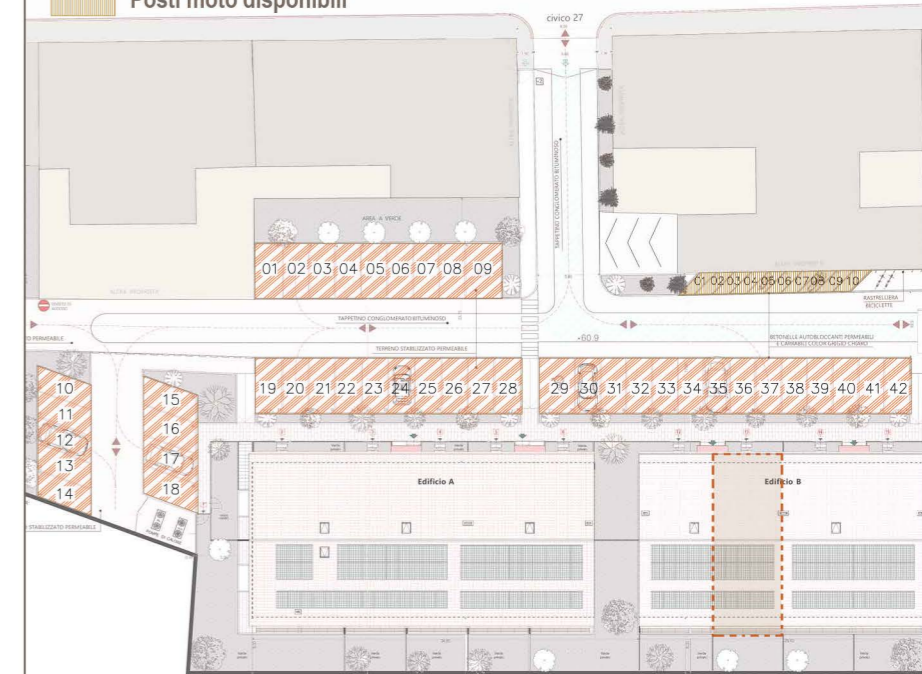

camere
2

terrazze
8.75 mq

posto auto
disponibile

PLANIMETRIA GENERALE

- Posti auto disponibili
- Posti moto disponibili

N.B. Le misure riportate nel disegno possono subire delle variazioni marginali (in diminuzione o in incremento) in fase di realizzazione.

HEADQUARTER
Via Lorenzo il Magnifico,
96, 50129 Firenze FI

LE TORRETTE

Complesso residenziale

Località:
Via Luigi Michelazzi, 27
FIRENZE, (FI)

Inquadramento

PIANTA QUOTATA | h. 2,70 m -
SCALA 1:100

PIANTA ARREDATA | h. 2,70 m -
SCALA 1:100