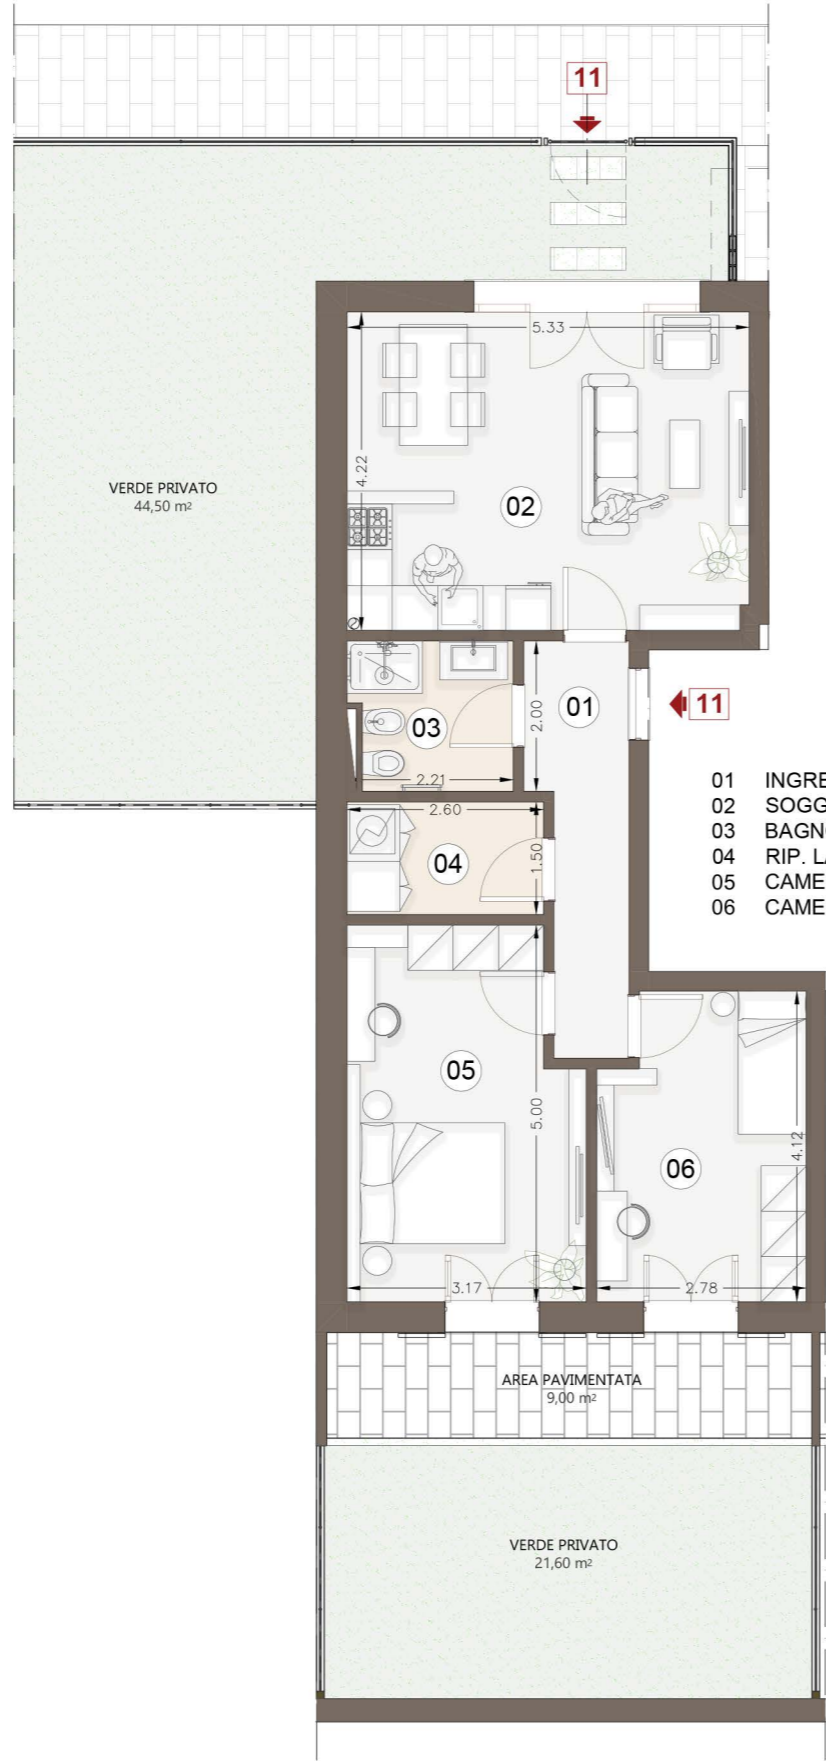

LE TORRETTE

Complesso residenziale

Località:
Via Luigi Michelazzi, 27
FIRENZE, (FI)

Inquadramento

FABBRICATO A | PIANO PRIMO
APPARTAMENTO N.10

superficie
74.20 mq

camere
2

terrazze
7.90 mq

HEADQUARTER
Via Lorenzo Il Magnifico,
96, 50129 Firenze FI

LE TORRETTE

Complesso residenziale

Località:
Via Luigi Michelazzi, 27
FIRENZE, (FI)

Inquadramento

PIANO TERRA | h. 2,70 m - SCALA 1:100

LEGENDA

01	INGRESSO	6,33 mq.
02	SOGG./CUCINA	22,43 mq.
03	BAGNO	4,18 mq.
04	RIP. LAV.	3,91 mq.
05	CAMERA	14,75 mq.
06	CAMERA	10,85 mq.

FABBRICATO B | PIANO TERRA APPARTAMENTO N.11

superficie
77.60 mq

camere
2

resede
75.10 mq

posto auto
disponibile

ASSONOMETRIA - Keymap

PLANIMETRIA GENERALE

- Posti auto disponibili
- Posti moto disponibili