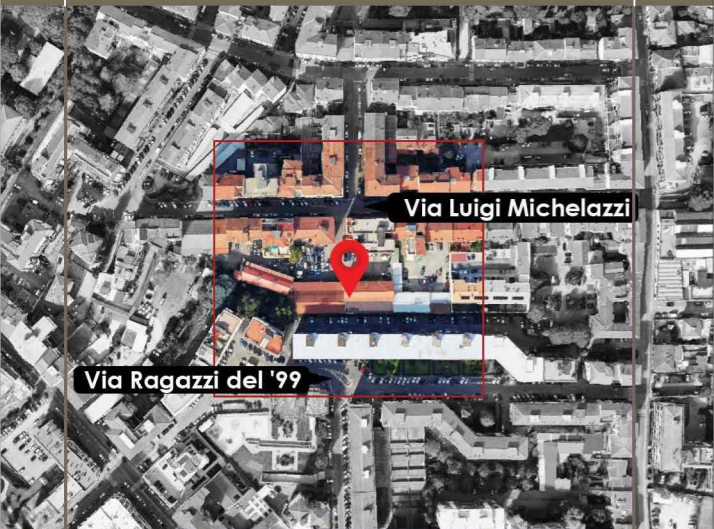

HEADQUARTER
Via Lorenzo il Magnifico,
96, 50129 Firenze FI

LE TORRETTE

Complesso residenziale

Località:
Via Luigi Michelazzi, 27
FIRENZE, (FI)

Inquadramento

PIANTA QUOTATA | h. 2,70 m -
SCALA 1:100

PIANTA ARREDATA | h. 2,70 m -
SCALA 1:100