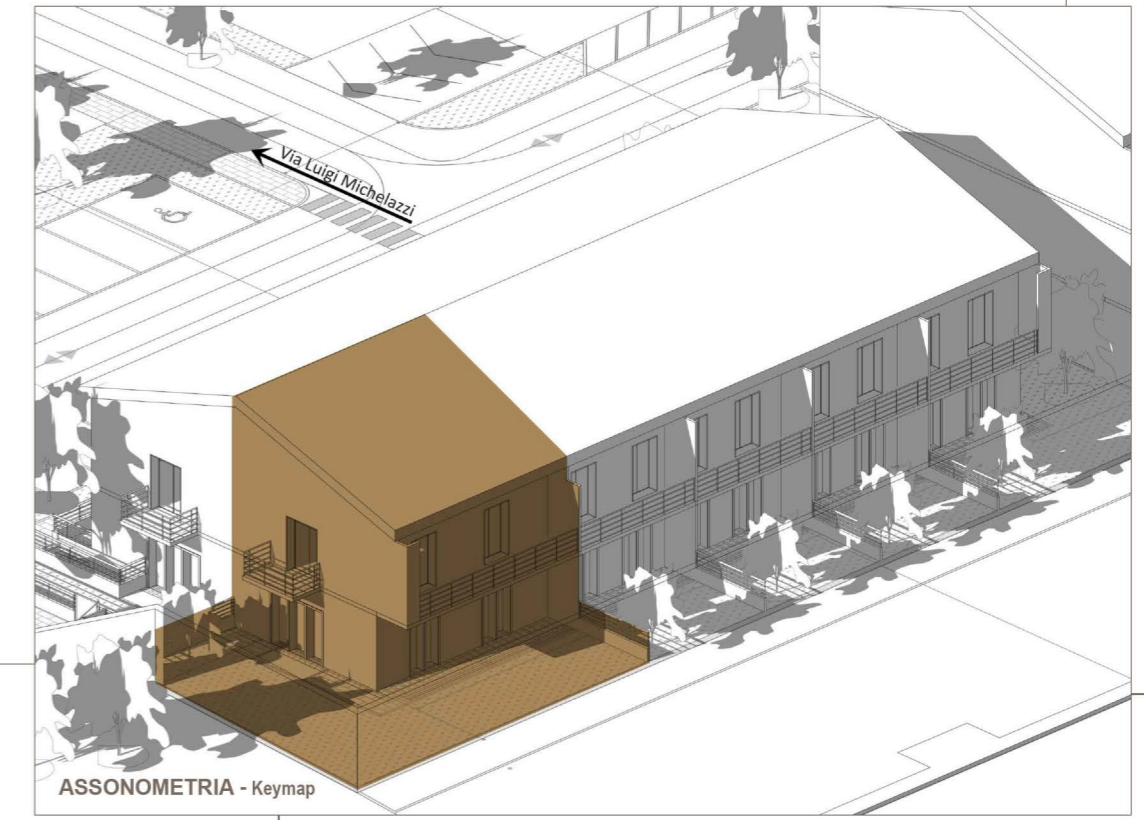

FABBRICATO A | PIANO TERRA/PRIMO
APPARTAMENTO N.01

superficie
110.00 mq

camere
2

terrazze
14.10 mq

resede
102.00 mq

posto auto
disponibile