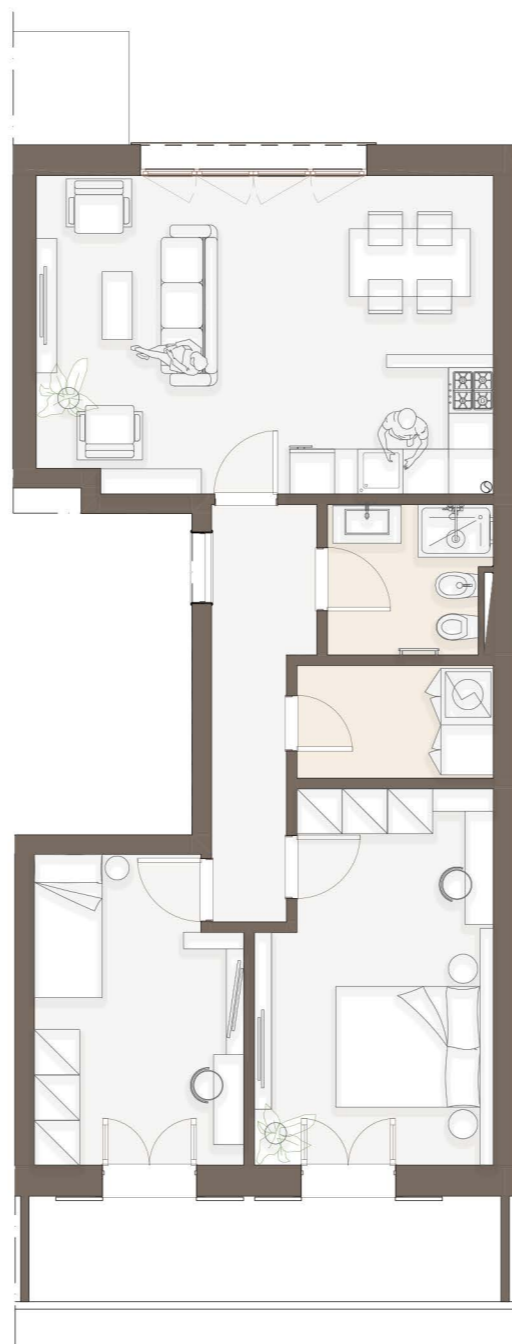

Complesso residenziale

Località:

Via Luigi Michelazzi, 27

FIRENZE, (FI)

Inquadramento

PIANTA QUOTATA | h. 2,70 m -
SCALA 1:100

PIANTA ARREDATA | h. 2,70 m -
SCALA 1:100

FABBRICATO B | PIANO PRIMO
APPARTAMENTO N.16