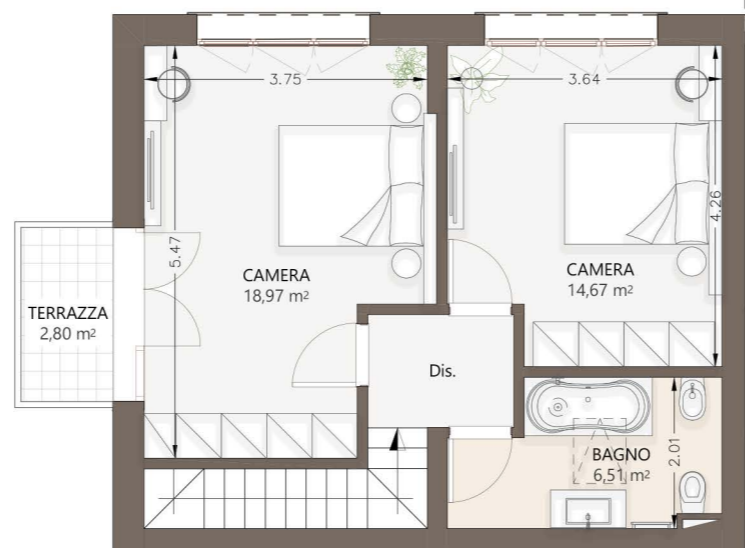

Via Ragazzi del '99

PIANO TERRA | h. 2,70 m - SCALA 1:100

PIANO PRIMO | h. 2,70 m - SCALA 1:100

FABBRICATO A | PIANO TERRA/PRIMO
APPARTAMENTO N.02

superficie
110.00 mq

camere
2

terrazze
2.80 mq

resede
40.00 mq