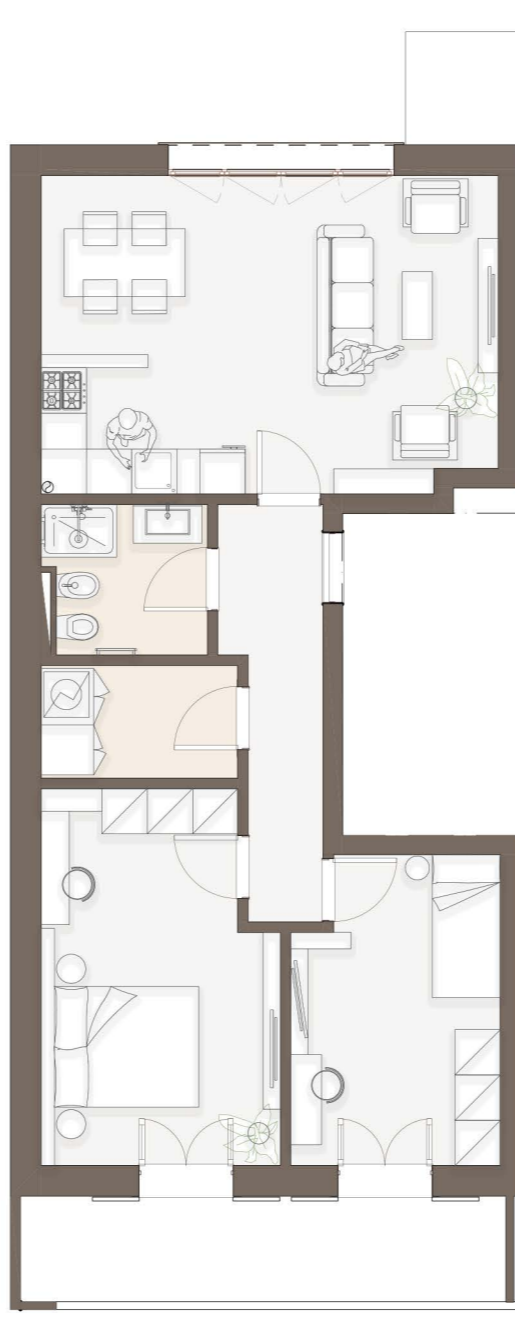

HEADQUARTER
Via Lorenzo Il Magnifico,
96, 50129 Firenze FI

LE TORRETTE

Complesso residenziale

Località:

Via Luigi Michelazzi, 27

FIRENZE, (FI)

Inquadramento

PIANTA QUOTATA | h. 2,70 m -
SCALA 1:100