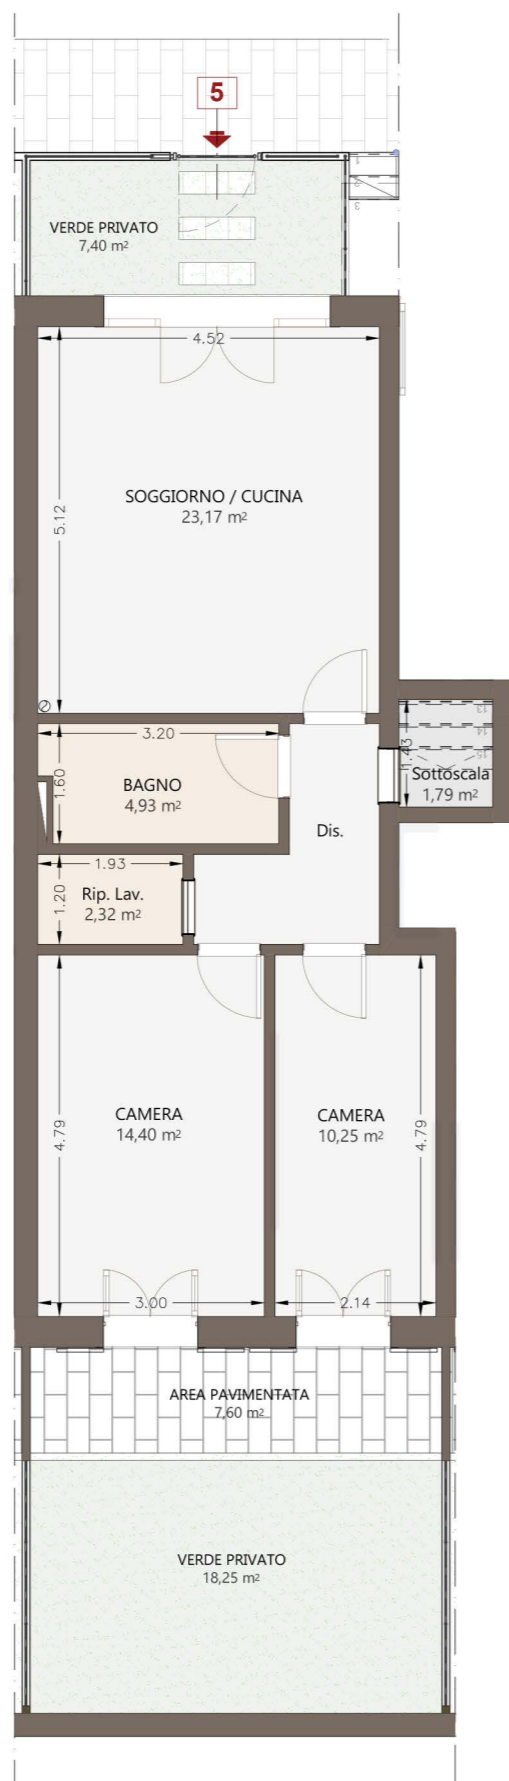

superficie
73.20 mq

camere
2

resede
33.25 mq

posto auto
disponibile

PLANIMETRIA GENERALE

- Posti auto disponibili
- Posti moto disponibili

N.B. Le misure riportate nel disegno possono subire delle variazioni marginali (in diminuzione o in incremento) in fase di realizzazione.

HEADQUARTER
Via Lorenzo Il Magnifico,
96, 50129 Firenze FI

LE TORRETTE

Complesso residenziale

Località:

Via Luigi Michelazzi, 27

FIRENZE, (FI)

Inquadramento

PIANTA QUOTATA | h. 2,70 m -
SCALA 1:100

PIANTA ARREDATA | h. 2,70 m -
SCALA 1:100

FABBRICATO A | PIANO TERRA
APPARTAMENTO N.05

superficie
73.20 mq

camere
2

resede
33.25 mq

posto auto
disponibile

ASSONOMETRIA Keymap

PLANIMETRIA GENERALE

LE TORRETTE

Complesso residenziale

Località:

Via Luigi Michelazzi, 27

FIRENZE, (FI)

Inquadramento

LEGENDA

01	SOGG./CUCINA	23,17 mq.
02	DIS.	5,00 mq.
03	BAGNO	4,93 mq.
04	RIP. LAV.	2,32 mq.
05	RIP.	1,75 mq.
06	CAMERA	14,40 mq.
07	CAMERA	10,25 mq.