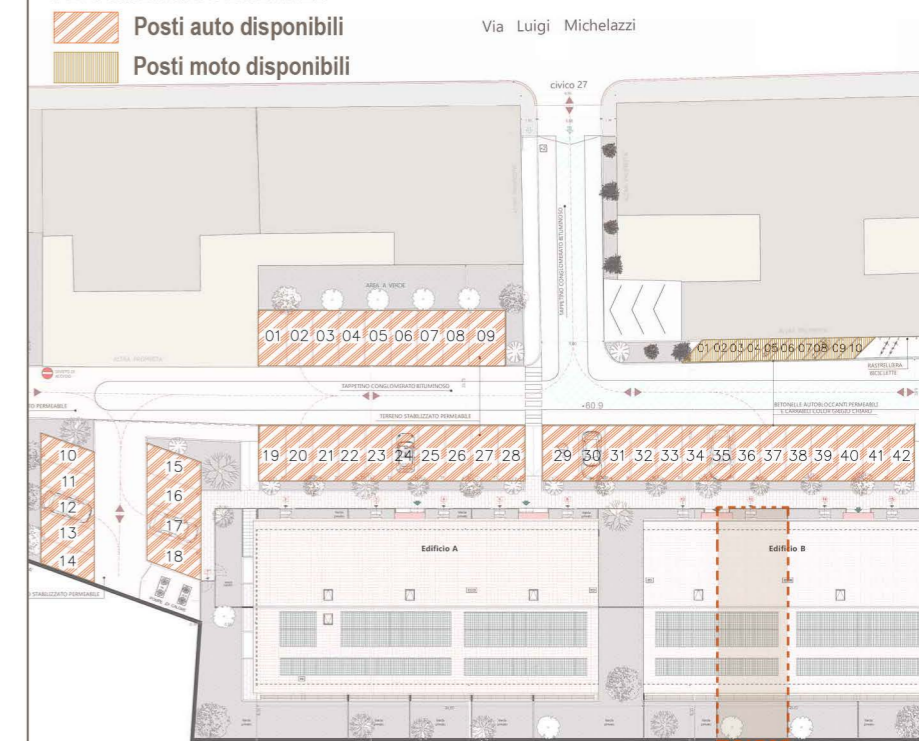

Complesso residenziale

Località:

Via Luigi Michelazzi, 27

FIRENZE, (FI)

Inquadramento

Via Luigi Michelazzi

Via Ragazzi del '99

PIANTA QUOTATA | h. 2,70 m -
SCALA 1:100

PIANTA ARREDATA | h. 2,70 m -
SCALA 1:100

FABBRICATO B | PIANO TERRA
APPARTAMENTO N.12

superficie
74.20 mq

camere
2

resede
38.90 mq

posto auto
disponibile

ASSONOMETRIA - Keymap

PLANIMETRIA GENERALE

- Posti auto disponibili
- Posti moto disponibili

N.B. Le misure riportate nel disegno possono subire delle variazioni marginali (in diminuzione o in incremento) in fase di realizzazione.

HEADQUARTER
Via Lorenzo Il Magnifico,
96, 50129 Firenze FI