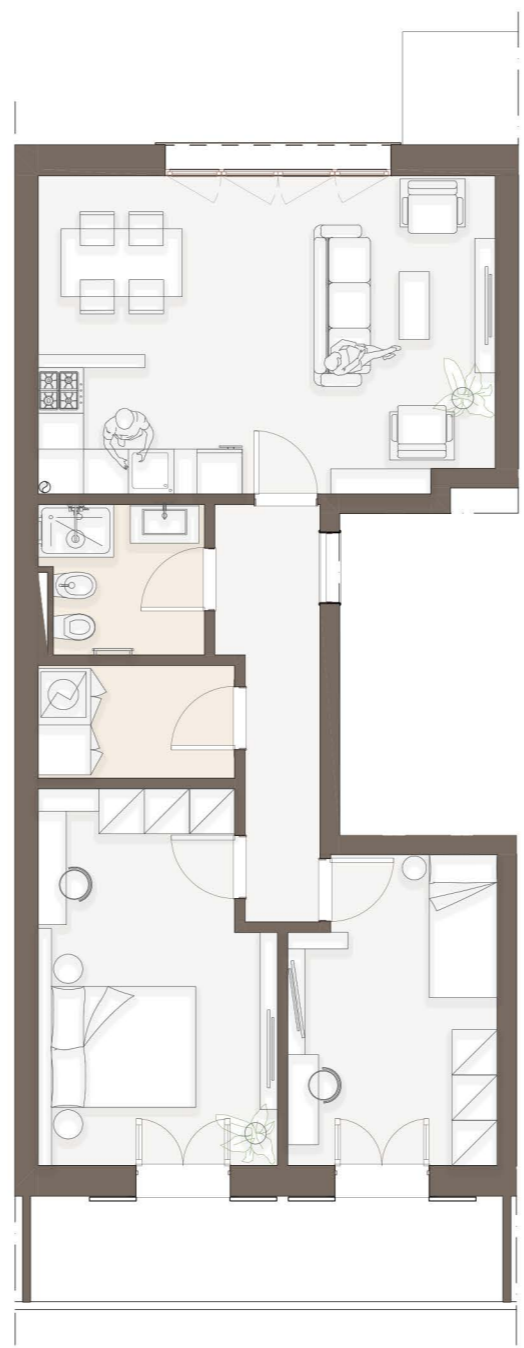

HEADQUARTER
Via Lorenzo il Magnifico,
96, 50129 Firenze FI

LE TORRETTE

Complesso residenziale

Località:
Via Luigi Michelazzi, 27
FIRENZE, (FI)

Inquadramento

PIANTA QUOTATA | h. 2,70 m -
SCALA 1:100

PIANTA ARREDATA | h. 2,70 m -
SCALA 1:100