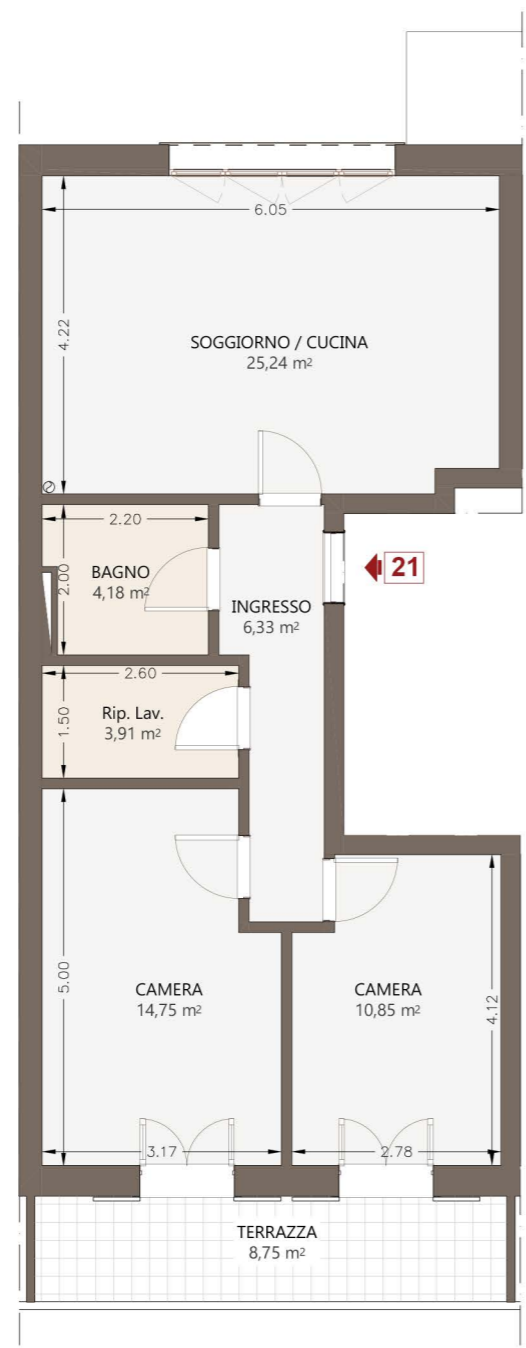

HEADQUARTER
Via Lorenzo il Magnifico,
96, 50129 Firenze FI

LE TORRETTE

Complesso residenziale

Località:
Via Luigi Michelazzi, 27
FIRENZE, (FI)

Inquadramento

PIANTA QUOTATA | h. 2,70 m -
SCALA 1:100

PIANTA ARREDATA | h. 2,70 m -
SCALA 1:100