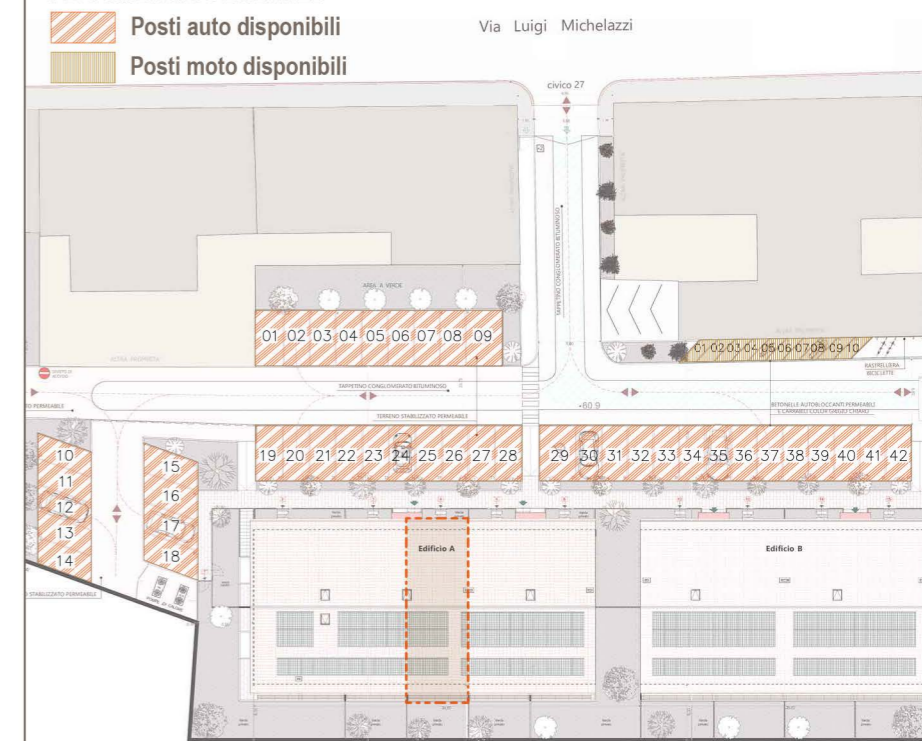

HEADQUARTER
Via Lorenzo Il Magnifico,
96, 50129 Firenze FI

LE TORRETTE

Complesso residenziale

Località:

Via Luigi Michelazzi, 27
FIRENZE, (FI)

Inquadramento

PIANTA QUOTATA | h. 2,70 m -
SCALA 1:100

PIANTA ARREDATA | h. 2,70 m -
SCALA 1:100

FABBRICATO A | PIANO PRIMO
APPARTAMENTO N.08

superficie
70.75 mq

camere
2

terrazze
7.60 mq

posto auto
disponibile

PLANIMETRIA GENERALE

- Posti auto disponibili
- Posti moto disponibili

N.B. Le misure riportate nel disegno possono subire delle variazioni marginali (in diminuzione o in incremento) in fase di realizzazione.

HEADQUARTER
Via Lorenzo Il Magnifico,
96, 50129 Firenze FI

LE TORRETTE

Complesso residenziale

Località:

Via Luigi Michelazzi, 27

FIRENZE, (FI)

Inquadramento

PIANTA QUOTATA | h. 2,70 m -
SCALA 1:100