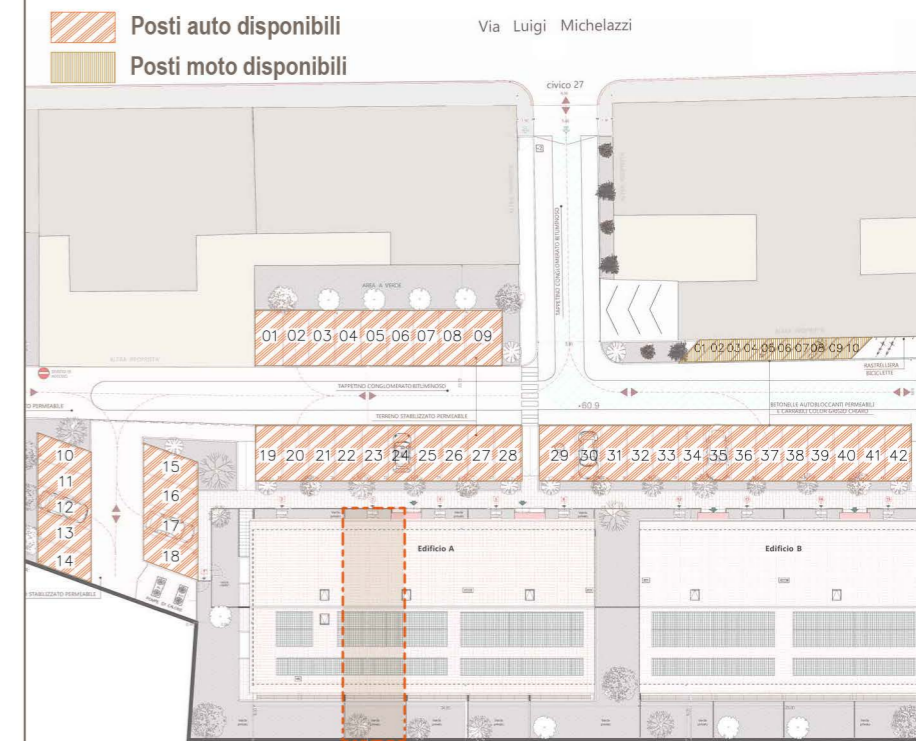

HEADQUARTER
Via Lorenzo Il Magnifico,
96, 50129 Firenze FI

LE TORRETTE

Complesso residenziale

Località:

Via Luigi Michelazzi, 27

FIRENZE, (FI)

Inquadramento

PIANTA QUOTATA | h. 2,70 m -
SCALA 1:100

PIANTA ARREDATA | h. 2,70 m -
SCALA 1:100

FABBRICATO A | PIANO TERRA
APPARTAMENTO N.03

superficie
73.20 mq

camere
2

resede
33.25 mq

posto auto
disponibile

PLANIMETRIA GENERALE

- Posti auto disponibili
- Posti moto disponibili

N.B. Le misure riportate nel disegno possono subire delle variazioni marginali (in diminuzione o in incremento) in fase di realizzazione.

HEADQUARTER
Via Lorenzo Il Magnifico,
96, 50129 Firenze FI

LE TORRETTE