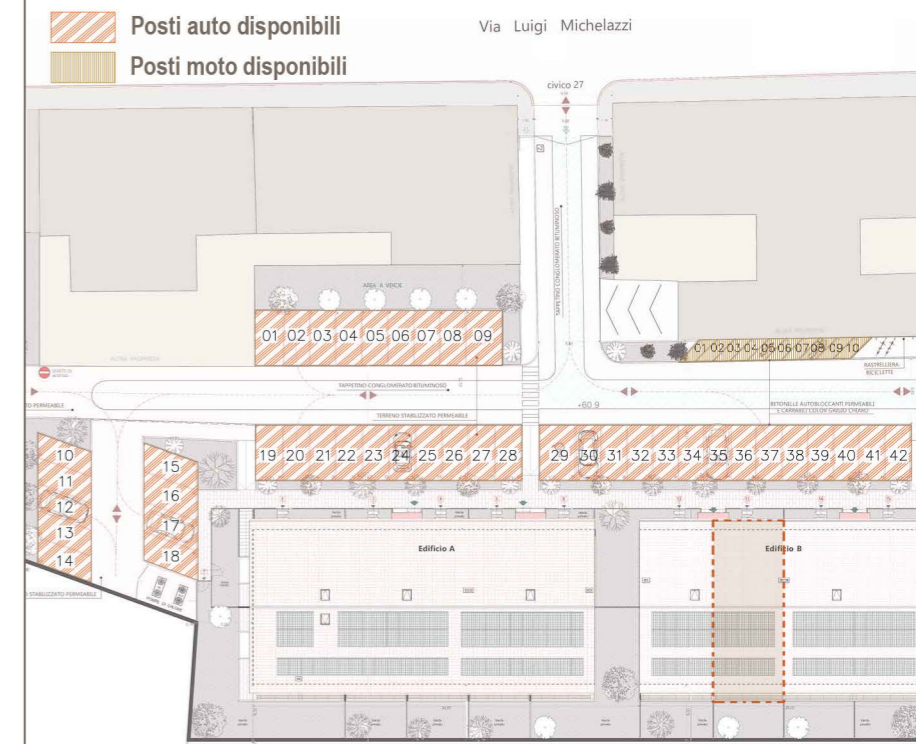

superficie
77.40 mq

camere
2

terrazze
8.75 mq

posto auto
disponibile

PLANIMETRIA GENERALE

- Posti auto disponibili
- Posti moto disponibili

N.B. Le misure riportate nel disegno possono subire delle variazioni marginali (in diminuzione o in incremento) in fase di realizzazione.

HEADQUARTER
Via Lorenzo Il Magnifico,
96, 50129 Firenze FI

LE TORRETTE

Complesso residenziale

Località:

Via Luigi Michelazzi, 27

FIRENZE, (FI)

Inquadramento

PIANTA QUOTATA | h. 2,70 m -
SCALA 1:100