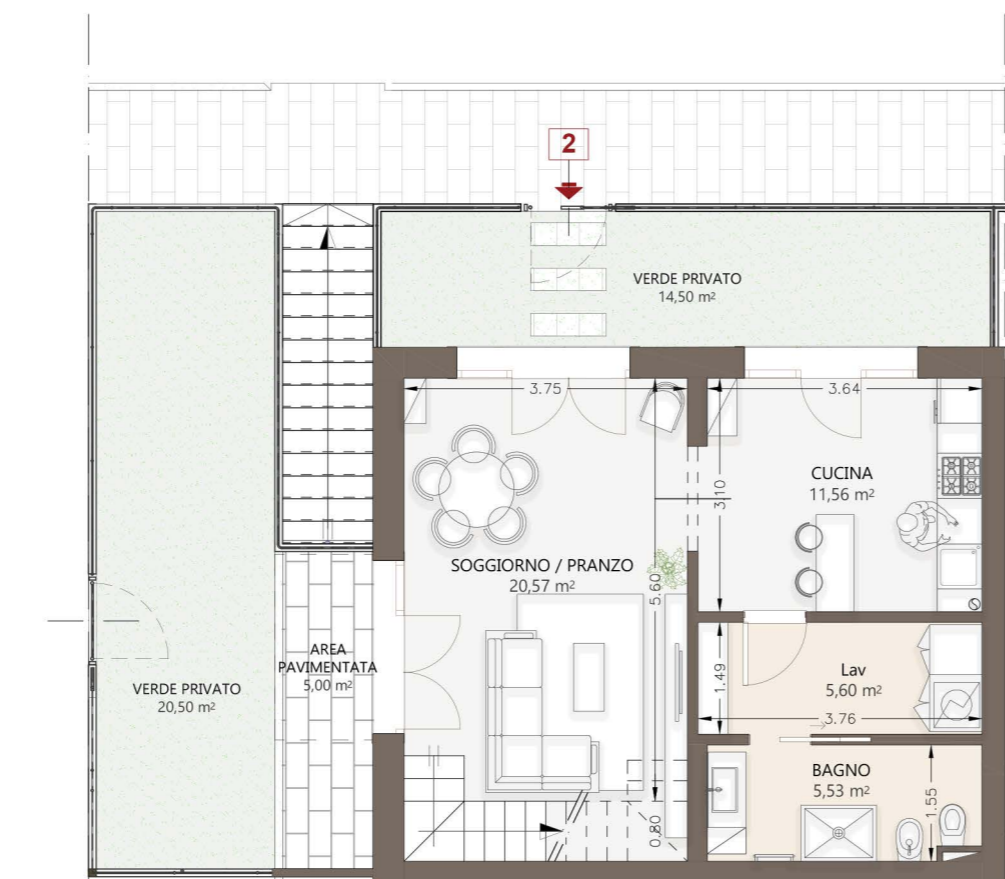

HEADQUARTER
Via Lorenzo Il Magnifico,
96, 50129 Firenze FI

LE TORRETTE

Complesso residenziale

Località:

Via Luigi Michelazzi, 27

FIRENZE, (FI)

Inquadramento

Via Luigi Michelazzi

Via Ragazzi del '99

PIANO TERRA | h. 2,70 m - SCALA 1:100

PIANO PRIMO | h. 2,70 m - SCALA 1:100

FABBRICATO A | PIANO TERRA/PRIMO
APPARTAMENTO N.02

superficie
110.00 mq

camere
2

terrazze
2.80 mq

resede
40.00 mq