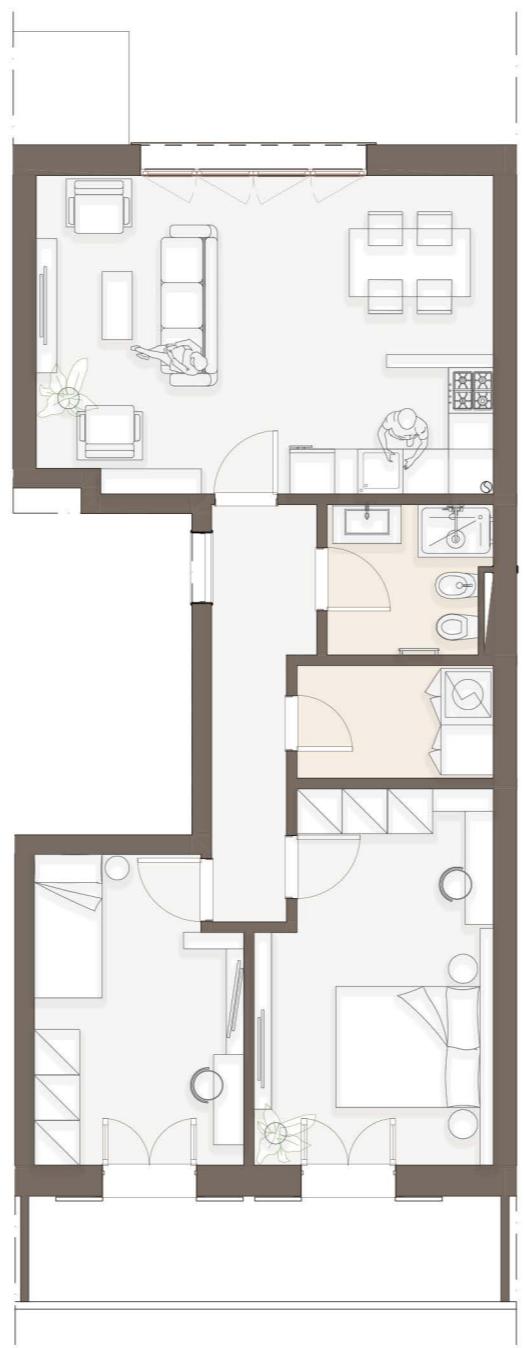

LE TORRETTE

Complesso residenziale

Località:

Via Luigi Michelazzi, 27

FIRENZE, (FI)

Inquadramento

FABBRICATO B | PIANO SECONDO
APPARTAMENTO N.20

superficie
77.40 mq