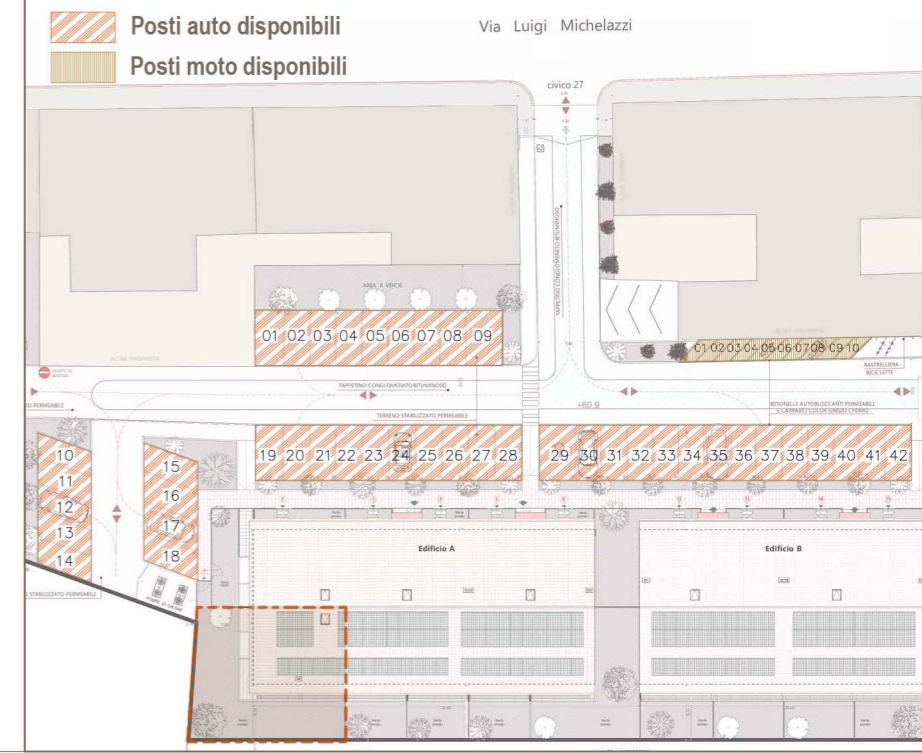

Le Torrette
VIA MICHELAZZI

Via Michelazzi 27 | Firenze

HEADQUARTER
Via Lorenzo Il Magnifico,
96, 50129 Firenze FI

LE TORRETTE

Complesso residenziale

Località:

Via Luigi Michelazzi, 27

FIRENZE, (FI)

PLANIMETRIA GENERALE

- Posti auto disponibili
- Posti moto disponibili

N.B. Le misure riportate nel disegno possono subire delle variazioni marginali (in diminuzione o in incremento) in fase di realizzazione.

HEADQUARTER
Via Lorenzo Il Magnifico,
96, 50129 Firenze FI

LE TORRETTE

Complesso residenziale

Località:

Via Luigi Michelazzi, 27

FIRENZE, (FI)

Inquadramento

Via Luigi Michelazzi