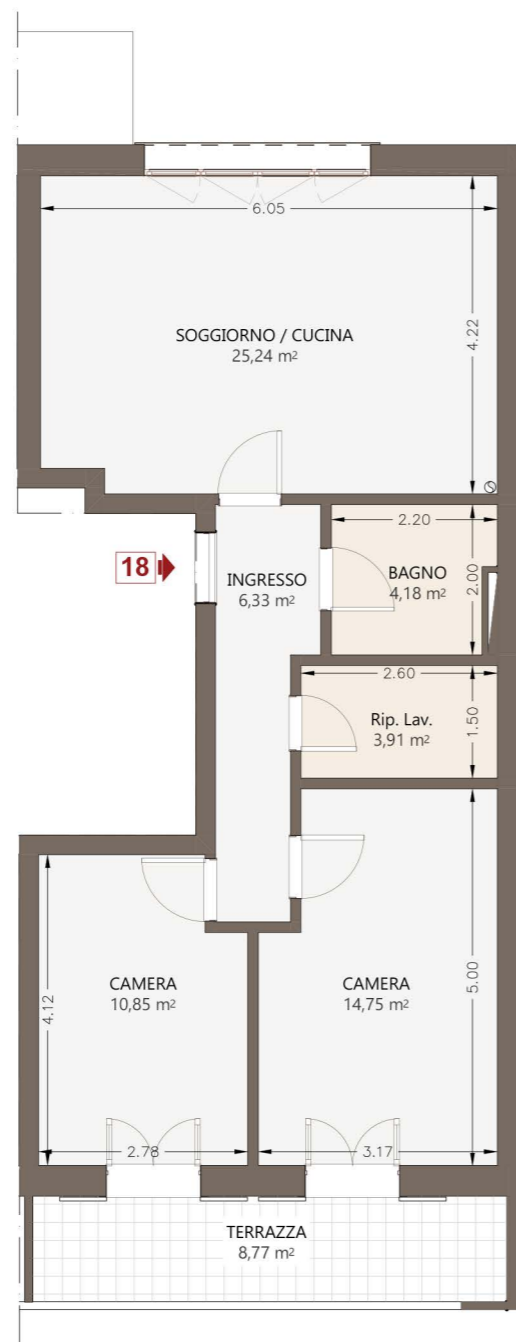

PIANO TERRA | h. 2,70 m - SCALA 1:100

FABBRICATO A | PIANO TERRA
APPARTAMENTO N.06

superficie
76.70 mq

camere
2

resede
82.00 mq

posto auto
disponibile

PLANIMETRIA GENERALE

- Posti auto disponibili
- Posti moto disponibili

PIANTA ARREDATA | h. 2,70 m -
SCALA 1:100

FABBRICATO B | PIANO TERRA
APPARTAMENTO N.12

superficie
74.20 mq

camere
2

resede
38.90 mq

posto auto
disponibile

ASSONOMETRIA - Keymap

PLANIMETRIA GENERALE

LE TORRETTE

Complesso residenziale

Località:

Via Luigi Michelazzi, 27

FIRENZE, (FI)

Inquadramento

PIANTA QUOTATA | h. 2,70 m -
SCALA 1:100

PIANTA ARREDATA | h. 2,70 m -
SCALA 1:100