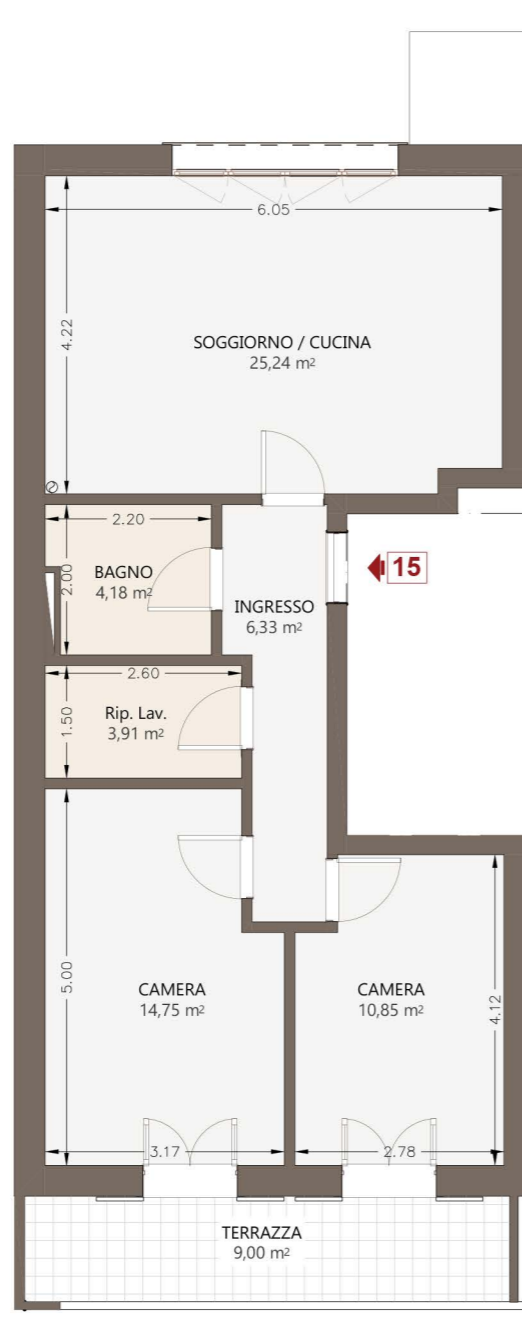

PIANTA ARREDATA | h. 2,70 m -
SCALA 1:100

FABBRICATO A | PIANO TERRA
APPARTAMENTO N.05

superficie
73.20 mq

camere
2

resede
33.25 mq

posto auto
disponibile

ASSONOMETRIA Keymap

PLANIMETRIA GENERALE

PIANO TERRA | h. 2,70 m - SCALA 1:100

FABBRICATO A | PIANO TERRA
APPARTAMENTO N.06

superficie
76.70 mq

camere
2

resede
82.00 mq

posto auto
disponibile

PLANIMETRIA GENERALE

- Posti auto disponibili
- Posti moto disponibili

HEADQUARTER
Via Lorenzo il Magnifico,
96, 50129 Firenze FI

LE TORRETTE

Complesso residenziale

Località:

Via Luigi Michelazzi, 27

FIRENZE, (FI)

Inquadramento

PIANTA QUOTATA | h. 2,70 m -
SCALA 1:100

PIANTA ARREDATA | h. 2,70 m -
SCALA 1:100

FABBRICATO B | PIANO PRIMO
APPARTAMENTO N.15

superficie
80.90 mq

camere
2

terrazze
9.00 mq

posto auto
disponibile

PLANIMETRIA GENERALE

- Posti auto disponibili
- Posti moto disponibili