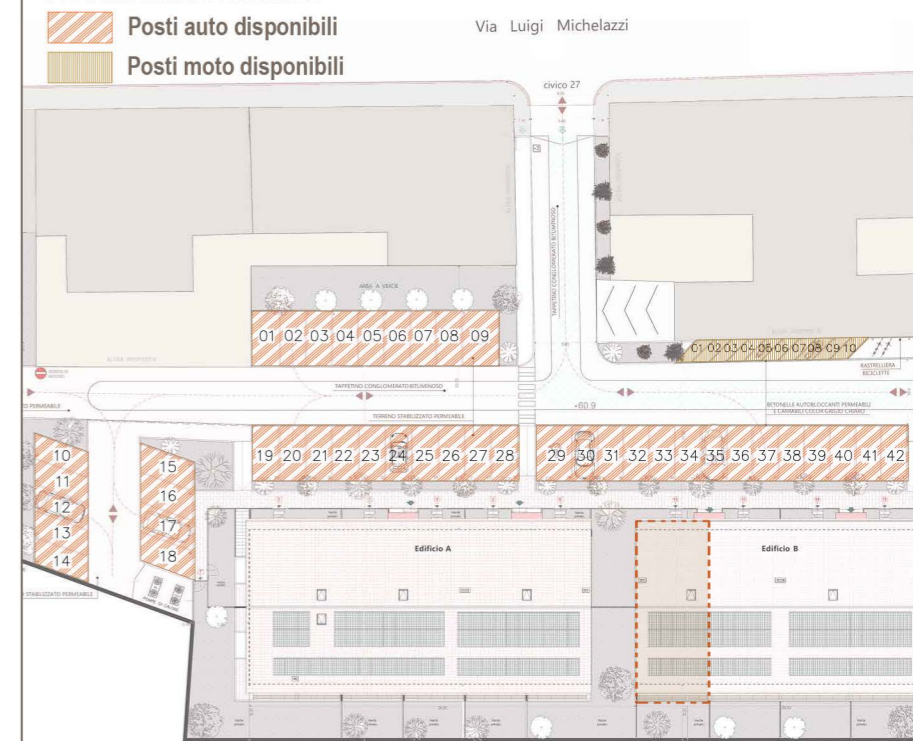

HEADQUARTER
Via Lorenzo il Magnifico,
96, 50129 Firenze FI

LE TORRETTE

Complesso residenziale

Località:

Via Luigi Michelazzi, 27

FIRENZE, (FI)

Inquadramento

PIANTA QUOTATA | h. 2,70 m -
SCALA 1:100

PIANTA ARREDATA | h. 2,70 m -
SCALA 1:100

FABBRICATO B | PIANO PRIMO
APPARTAMENTO N.15

superficie
80.90 mq

camere
2

terrazze
9.00 mq

posto auto
disponibile

PLANIMETRIA GENERALE

- Posti auto disponibili
- Posti moto disponibili

N.B. Le misure riportate nel disegno possono subire delle variazioni marginali (in diminuzione o in incremento) in fase di realizzazione.

HEADQUARTER
Via Lorenzo Il Magnifico,
96, 50129 Firenze FI

LE TORRETTE