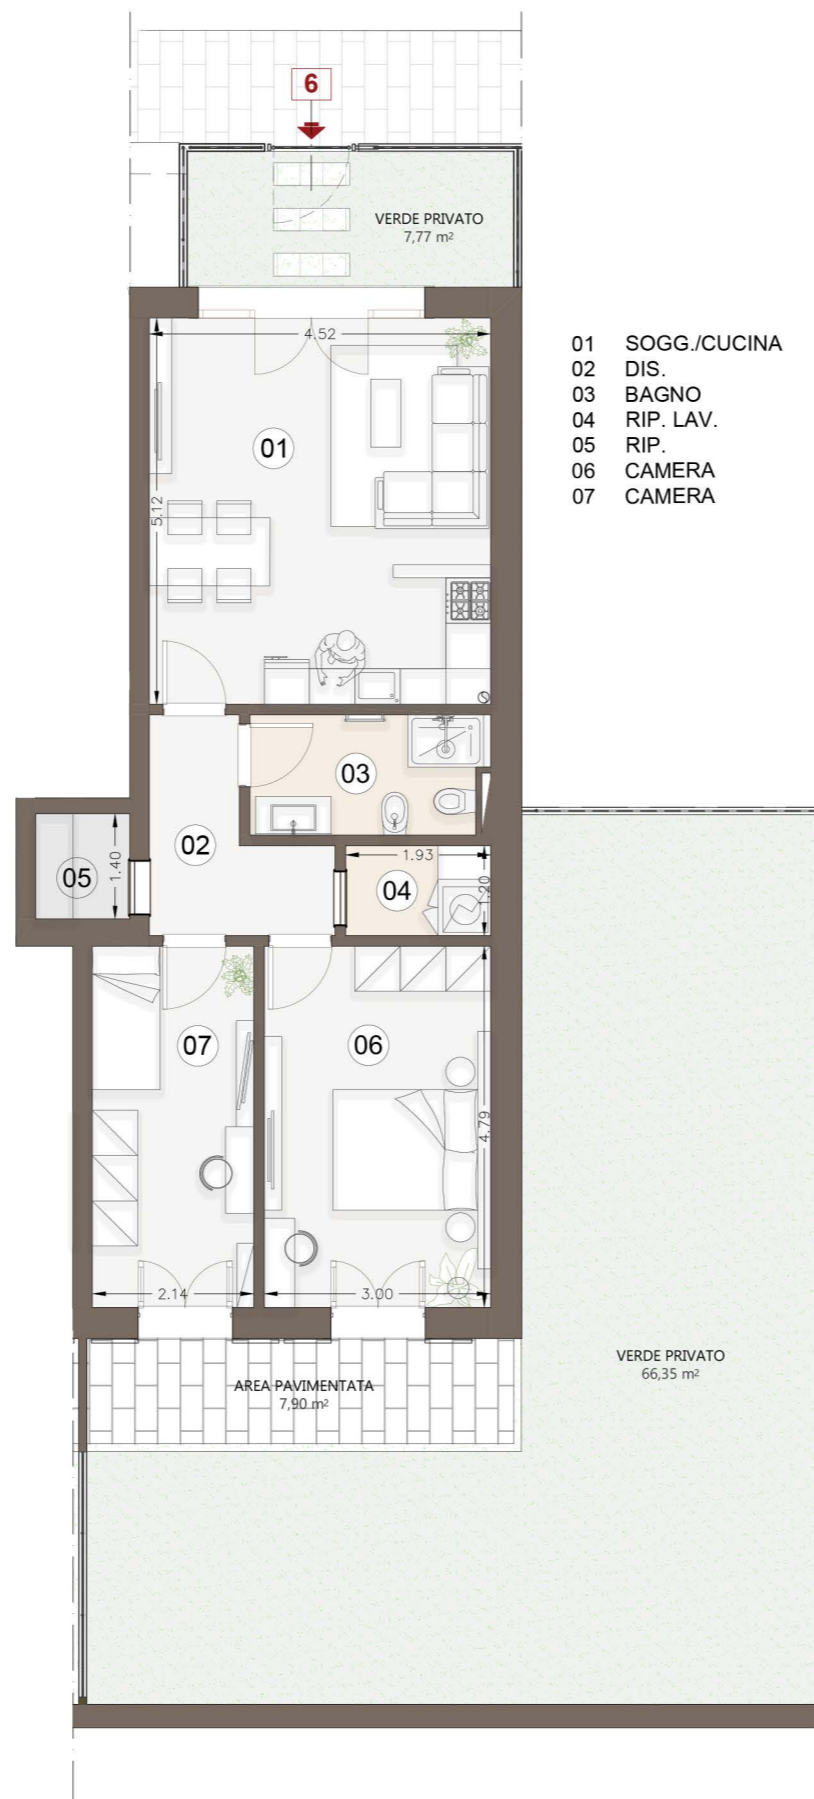

Inquadramento

FABBRICATO A | PIANO TERRA/PRIMO
APPARTAMENTO N.01

superficie
110.00 mq

camere
2

terrazze
14.10 mq

resede
102.00 mq

posto auto
disponibile

ASSONOMETRIA - Keymap

LE TORRETTE

Complesso residenziale

Località:

Via Luigi Michelazzi, 27

FIRENZE, (FI)

Inquadramento

LEGENDA

01	SOGG./CUCINA	23,17 mq.
02	DIS.	5,00 mq.
03	BAGNO	4,93 mq.
04	RIP. LAV.	2,32 mq.
05	RIP.	1,75 mq.
06	CAMERA	14,40 mq.
07	CAMERA	10,25 mq.

PIANO TERRA | h. 2,70 m - SCALA 1:100

FABBRICATO A | PIANO TERRA
APPARTAMENTO N.06

superficie
76.70 mq

camere
2

resede
82.00 mq

posto auto
disponibile

PLANIMETRIA GENERALE

- Posti auto disponibili
- Posti moto disponibili

N.B. Le misure riportate nel disegno possono subire delle variazioni marginali (in diminuzione o in incremento) in fase di realizzazione.

HEADQUARTER
Via Lorenzo Il Magnifico,
96, 50129 Firenze FI

LE TORRETTE