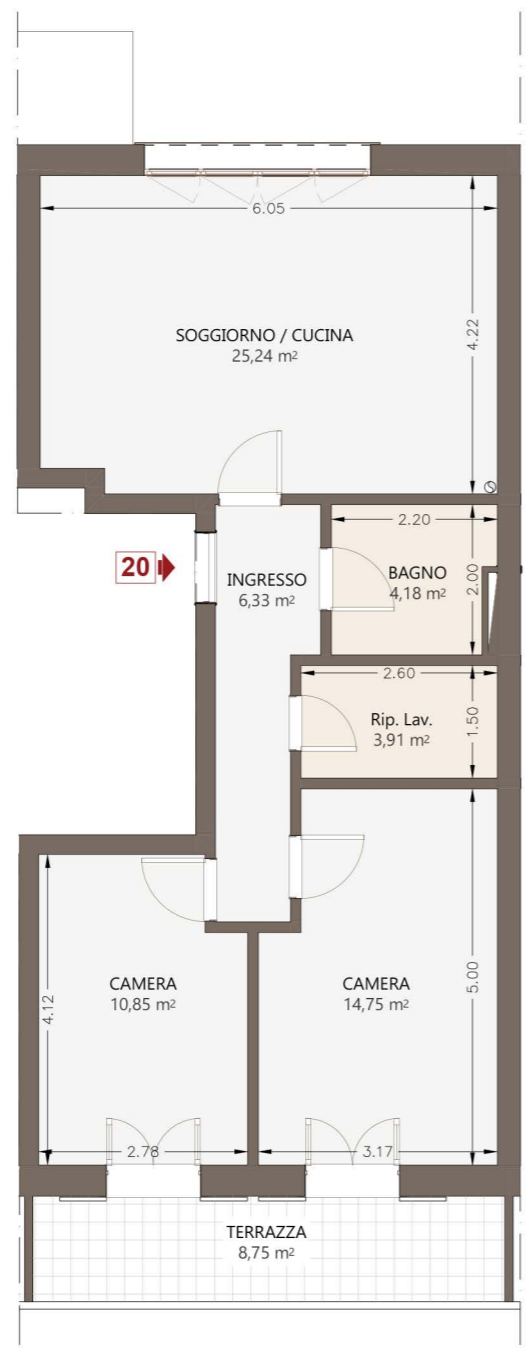

PIANTA ARREDATA | h. 2,70 m -
SCALA 1:100

FABBRICATO B | PIANO TERRA
APPARTAMENTO N.12

superficie
74.20 mq

camere
2

resede
38.90 mq

posto auto
disponibile

ASSONOMETRIA - Keymap

PLANIMETRIA GENERALE

LE TORRETTE

Complesso residenziale

Località:

Via Luigi Michelazzi, 27

FIRENZE, (FI)

Inquadramento

FABBRICATO B | PIANO SECONDO
APPARTAMENTO N.20

superficie
77.40 mq