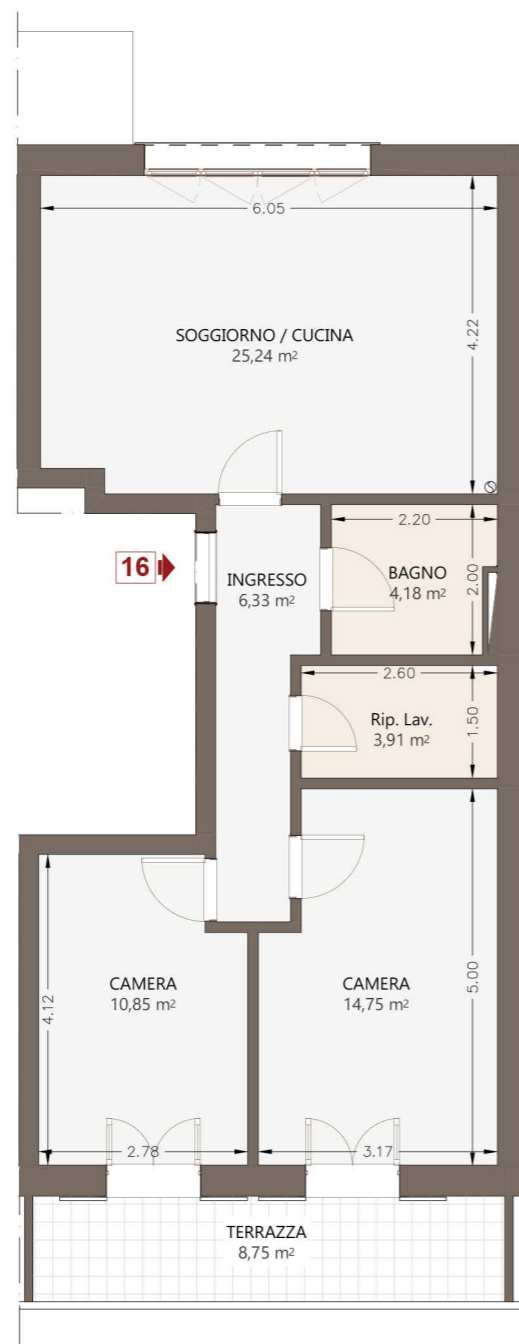

PIANTA ARREDATA | h. 2,70 m -
SCALA 1:100

FABBRICATO A | PIANO TERRA
APPARTAMENTO N.05

superficie
73.20 mq

camere
2

resede
33.25 mq

posto auto
disponibile

ASSONOMETRIA Keymap

PLANIMETRIA GENERALE

PIANO TERRA | h. 2,70 m - SCALA 1:100

FABBRICATO A | PIANO TERRA
APPARTAMENTO N.06

superficie
76.70 mq

camere
2

resede
82.00 mq

posto auto
disponibile

PLANIMETRIA GENERALE

- Posti auto disponibili
- Posti moto disponibili

N.B. Le misure riportate nel disegno possono subire delle variazioni marginali (in diminuzione o in incremento) in fase di realizzazione.

HEADQUARTER
Via Lorenzo Il Magnifico,
96, 50129 Firenze FI

LE TORRETTE

Complesso residenziale

Località:

Via Luigi Michelazzi, 27

FIRENZE, (FI)

Inquadramento

PIANTA QUOTATA | h. 2,70 m -
SCALA 1:100

PIANTA ARREDATA | h. 2,70 m -
SCALA 1:100

FABBRICATO B | PIANO PRIMO
APPARTAMENTO N.16