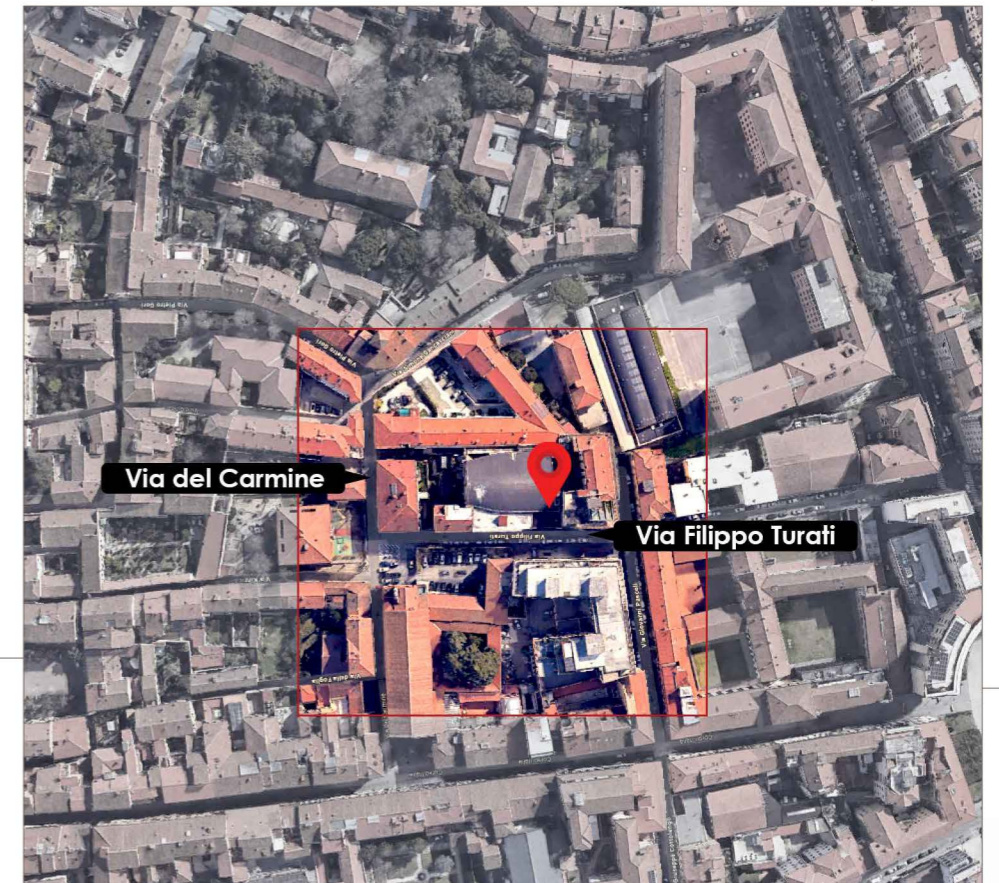

PIANO PRIMO | POSTO AUTO

SCHEDE APPARTAMENTI | SECONDO PIANO  
APPARTAMENTO N.1

Località  
PISA  
VIA FILIPPO TURATI , 27

PIANO SECONDO - keymap

SCHEDE APPARTAMENTI | SECONDO PIANO  
APPARTAMENTO N.4

Località  
**PISA**

PIANO SECONDO - keymap

SCHEDE APPARTAMENTI | SECONDO PIANO  
APPARTAMENTO N.5

Località  
PISA  
VIA FILIPPO TURATI , 27

PIANTA QUOTATA | SCALA 1:100

PIANTA ARREDATA | SCALA 1:100

  
superficie  
64.60 mq

  
camere  
2

  
terrazza  
10.00 mq

  
posto auto  
N. 12

PIANO PRIMO | POSTO AUTO

PLANIMETRIA - keymap

SCHEDE APPARTAMENTI | SECONDO PIANO  
APPARTAMENTO N.6

Località  
PISA

VIA FILIPPO TURATI , 27

PIANTA QUOTATA | SCALA 1:100