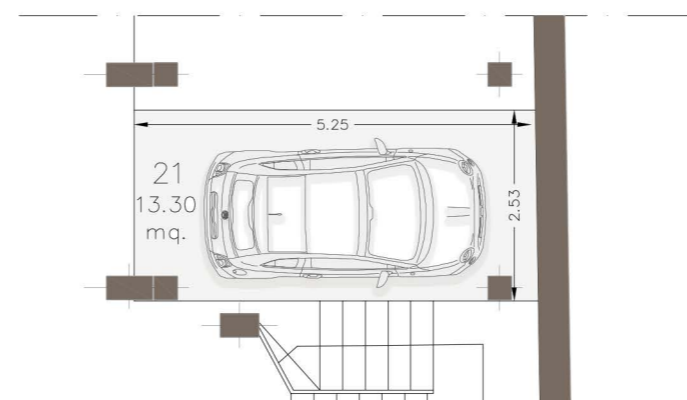

PIANTA ARREDATA | SCALA 1:100

  
superficie  
88.00 mq

  
camere  
2

  
terrazze  
15.55 mq

  
posto auto  
N. 32

PIANO PRIMO | POSTO AUTO

PIANO TERZO - keymap

SCHEDE APPARTAMENTI | QUARTO PIANO  
APPARTAMENTO N.21

Località  
**PISA**  
VIA FILIPPO TURATI , 27

PIANTA QUOTATA | SCALA 1:100

PIANTA ARREDATA | SCALA 1:100

  
superficie  
44.05 mq

  
camere  
1

  
terrazza  
7.50 mq

  
posto auto  
N. 21

PIANO PRIMO | POSTO AUTO

PIANO QUARTO - keymap

PIANTA ARREDATA | SCALA 1:100

01	INGRESSO	3,20 mq.
02	SOGG./PRANZO	24,75 mq.
03	ANG.COTT	6,90 mq.
04	BAGNO	6,65 mq.
05	CAMERA	9,20 mq.
06	CAMERA	15,25 mq.
07	CAMERA	9,05 mq.
08	TERRAZZA	13,60 mq.
09	WC	2,38 mq.
10	RIP.	1,45 mq.