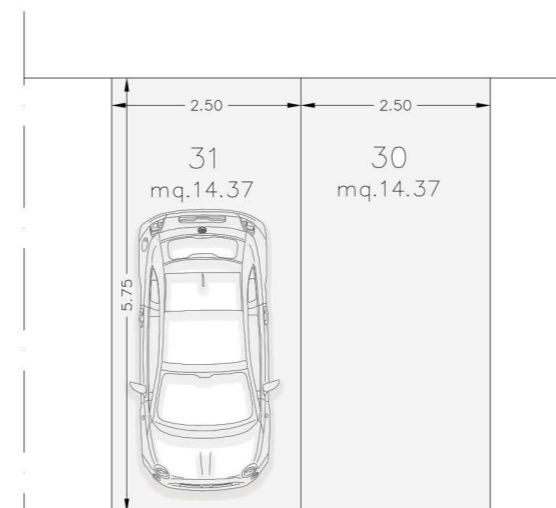

**VIA FILIPPO TURATI , 27**

PIANTA QUOTATA | SCALA 1:100

PIANTA ARREDATA | SCALA 1:100

superficie  
74.70 mq

camere  
2

terrazza  
20.10 mq

posto auto  
N. 30-31

PIANO PRIMO | POSTI AUTO

PIANO SECONDO - keymap

SCHEDE APPARTAMENTI | SECONDO PIANO  
APPARTAMENTO N.5

Località  
PISA  
VIA FILIPPO TURATI , 27

PIANTA QUOTATA | SCALA 1:100

PIANTA ARREDATA | SCALA 1:100

  
superficie  
64.60 mq

  
camere  
2

PIANTA ARREDATA | SCALA 1:100

  
superficie  
44.05 mq

  
camere  
1

  
terrazza  
7.50 mq

  
posto auto  
N. 20

PIANO PRIMO | POSTO AUTO

PIANO SECONDO - keymap

PIANTA QUOTATA | SCALA 1:100