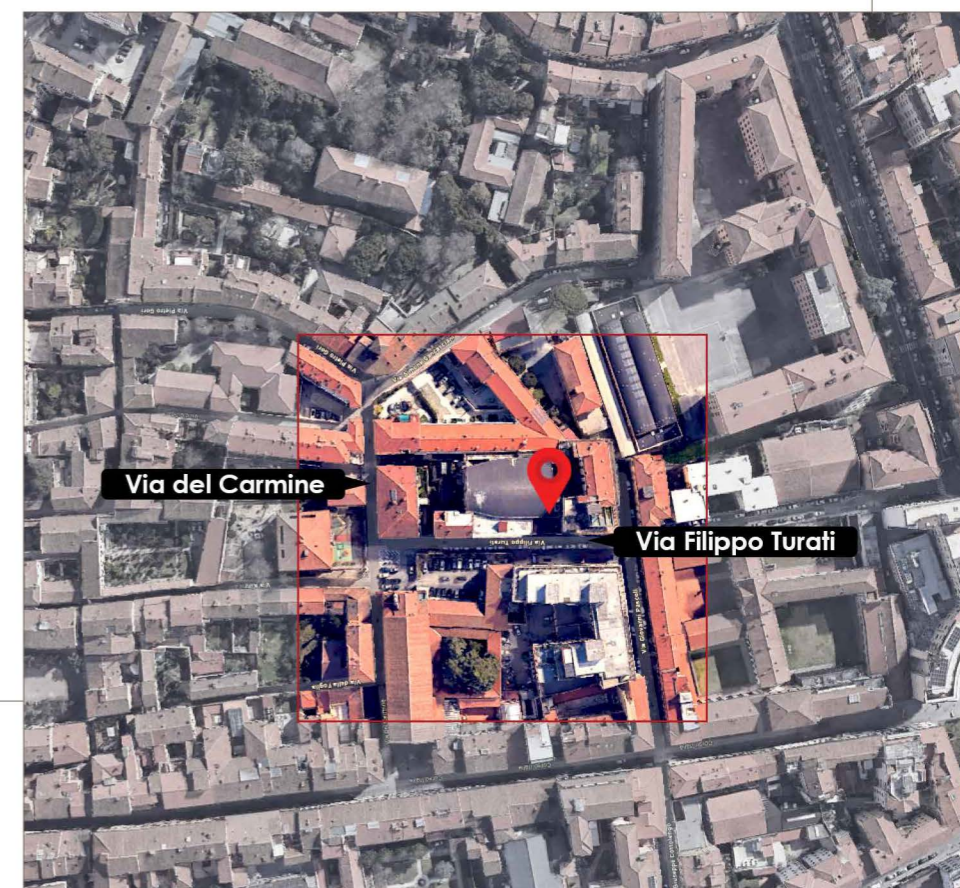

PIANTA ARREDATA | SCALA 1:100

 superficie  
64.45 mq

 camere  
2

 terrazza  
6.00 mq

 posto auto  
N. 16

PIANO PRIMO | POSTO AUTO

SCHEDE APPARTAMENTI | TERZO PIANO  
APPARTAMENTO N.9

Località  
PISA  
VIA FILIPPO TURATI , 27