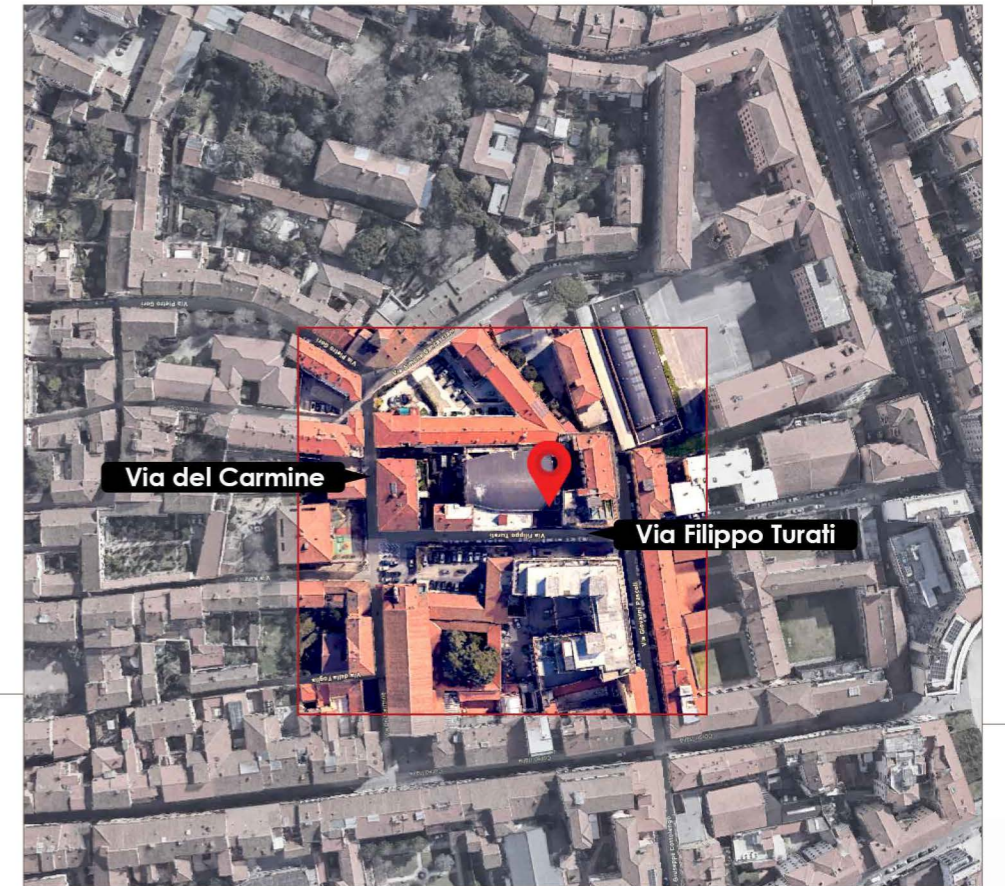

PIANO PRIMO | POSTO AUTO

SCHEDE APPARTAMENTI | SECONDO PIANO  
APPARTAMENTO N.1

Località  
PISA  
VIA FILIPPO TURATI , 27

PIANO SECONDO - keymap

SCHEDE APPARTAMENTI | SECONDO PIANO  
APPARTAMENTO N.4

Località  
**PISA**

**VIA FILIPPO TURATI , 27**

PIANTA QUOTATA | SCALA 1:100

PIANTA ARREDATA | SCALA 1:100

superficie  
74.70 mq

camere  
2

terrazza  
20.10 mq

posto auto  
N. 30-31

PIANO PRIMO | POSTI AUTO

PIANO SECONDO - keymap

SCHEDE APPARTAMENTI | SECONDO PIANO  
APPARTAMENTO N.5

Località  
PISA  
VIA FILIPPO TURATI , 27

PIANTA QUOTATA | SCALA 1:100

PIANTA ARREDATA | SCALA 1:100

  
superficie  
64.60 mq

  
camere  
2

  
terrazza  
10.00 mq

  
posto auto  
N. 12

PIANO PRIMO | POSTO AUTO

PLANIMETRIA - keymap

SCHEDE APPARTAMENTI | SECONDO PIANO  
APPARTAMENTO N.6

Località  
PISA

VIA FILIPPO TURATI , 27

PIANTA QUOTATA | SCALA 1:100