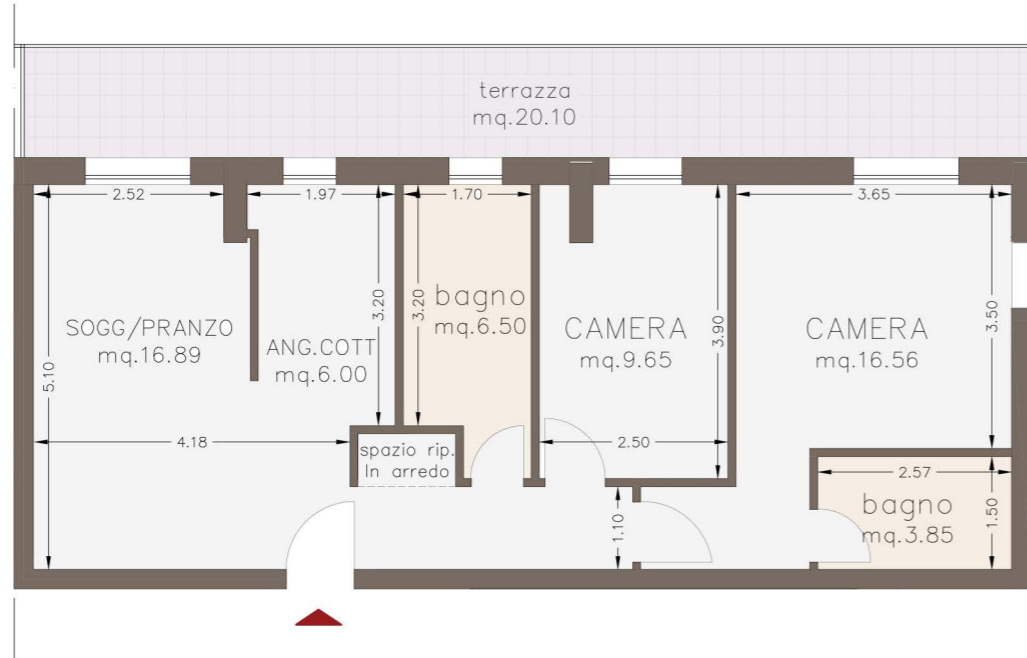

**SCHEDE COMMERCIALI  
VIA TURATI**

**PISA | VIA FILIPPO TURATI 27**

PIANTA QUOTATA | SCALA 1:100

PIANTA ARREDATA | SCALA 1:100

superficie  
64.45 mq

camere  
2

terrazza  
6.00 mq

posto auto  
N. 26

PIANO PRIMO | POSTO AUTO

SCHEDE APPARTAMENTI | SECONDO PIANO  
APPARTAMENTO N.1

Località  
PISA  
VIA FILIPPO TURATI , 27

PIANO SECONDO - keymap

SCHEDE APPARTAMENTI | SECONDO PIANO  
APPARTAMENTO N.4

Località  
**PISA**

**VIA FILIPPO TURATI , 27**

PIANTA QUOTATA | SCALA 1:100

PIANTA ARREDATA | SCALA 1:100

superficie  
74.70 mq

camere  
2

terrazza  
20.10 mq

posto auto  
N. 30-31

PIANO PRIMO | POSTI AUTO

PIANO SECONDO - keymap

SCHEDE APPARTAMENTI | SECONDO PIANO  
APPARTAMENTO N.5

Località  
PISA  
VIA FILIPPO TURATI , 27

PIANTA QUOTATA | SCALA 1:100

PIANTA ARREDATA | SCALA 1:100

  
superficie  
64.60 mq

  
camere  
2