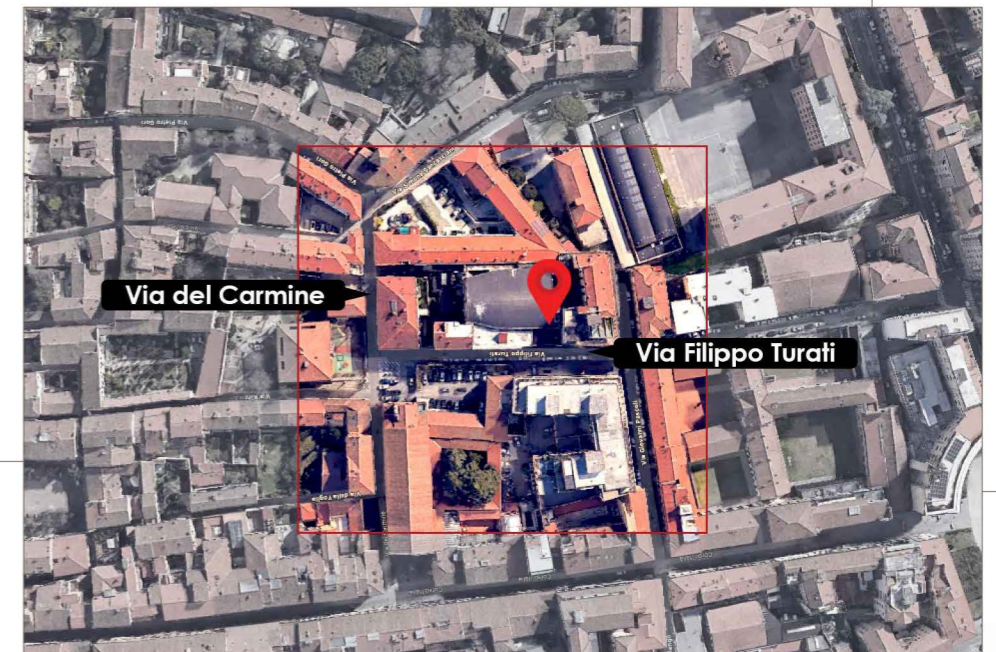

LEGENDA

SCHEDE APPARTAMENTI | QUARTO PIANO  
APPARTAMENTO N.22

Località  
**PISA**

**VIA FILIPPO TURATI , 27**

superficie  
100.60 mq

camere  
3

terrazza  
13.60 mq

posto auto  
N. 22-23-24

PIANO PRIMO | POSTI AUTO

PIANO QUARTO - keymap