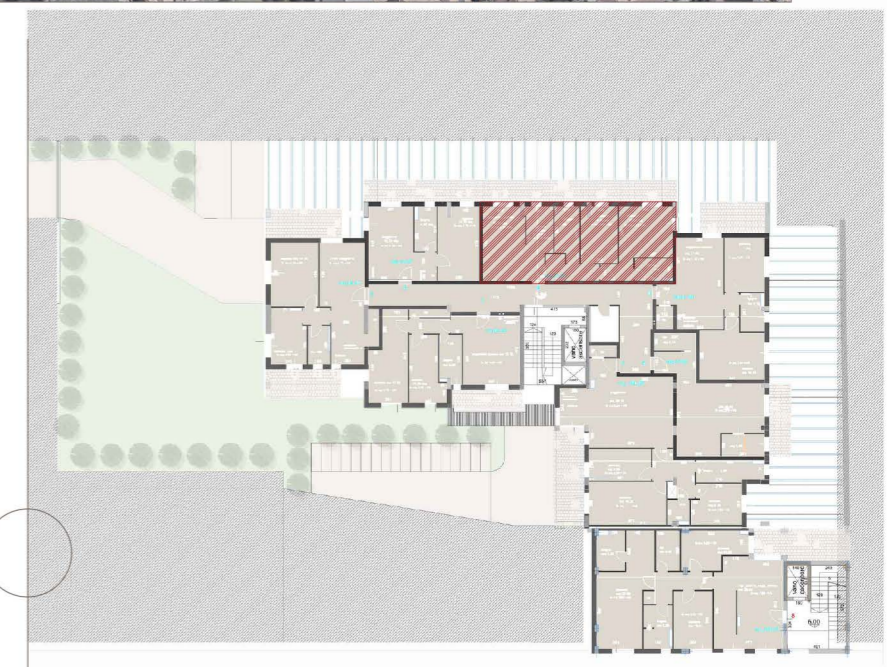

**VIA FILIPPO TURATI , 27**

PIANTA QUOTATA | SCALA 1:100

PIANTA ARREDATA | SCALA 1:100

superficie  
74.70 mq

camere  
2

terrazza  
20.10 mq

posto auto  
N. 30-31

PIANO PRIMO | POSTI AUTO

PIANO SECONDO - keymap

SCHEDE APPARTAMENTI | SECONDO PIANO  
APPARTAMENTO N.5

Località  
PISA  
VIA FILIPPO TURATI , 27

PIANTA QUOTATA | SCALA 1:100

PIANTA ARREDATA | SCALA 1:100

  
superficie  
64.60 mq

  
camere  
2

  
terrazza  
10.00 mq

  
posto auto  
N. 12

PIANO PRIMO | POSTO AUTO

PLANIMETRIA - keymap

SCHEDE APPARTAMENTI | SECONDO PIANO  
APPARTAMENTO N.6

Località  
PISA

VIA FILIPPO TURATI , 27

PIANTA QUOTATA | SCALA 1:100

PIANTA ARREDATA | SCALA 1:100

  
superficie  
44.05 mq

  
camere  
1

  
terrazza  
7.50 mq

  
posto auto  
N. 20

PIANO PRIMO | POSTO AUTO

PIANO SECONDO - keymap

PIANTA QUOTATA | SCALA 1:100