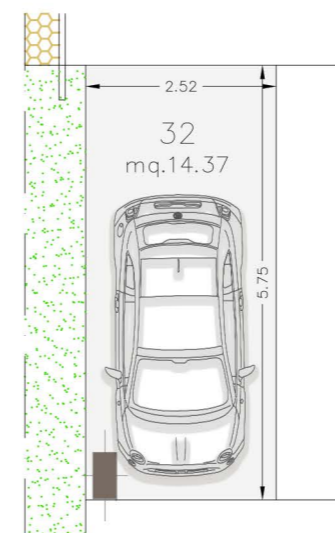

PIANTA ARREDATA | SCALA 1:100

 superficie  
64.45 mq

 camere  
2

 terrazza  
6.00 mq

 posto auto  
N. 16

PIANO PRIMO | POSTO AUTO

SCHEDE APPARTAMENTI | TERZO PIANO  
APPARTAMENTO N.9

Località  
PISA  
VIA FILIPPO TURATI , 27

PIANO TERZO - keymap

SCHEDA APPARTAMENTI | TERZO PIANO  
APPARTAMENTO N.14

Località  
**PISA**  
VIA FILIPPO TURATI , 27

**LEGENDA**

01	INGRESSO	4,70 mq.
02	SOGG./PRANZO	17,70 mq.
03	ANG.COTT	9,45 mq.
04	TERRAZZA	10,30 mq.
05	BAGNO	6,65 mq.
06	CAMERA	10,85 mq.
07	CAMERA	15,70 mq.
08	TERRAZZA	5,25 mq.
09	WC	2,65 mq.
10	RIP.	1,10 mq.

PIANTA ARREDATA | SCALA 1:100

  
superficie  
88.00 mq

  
camere  
2

  
terrazze  
15.55 mq

  
posto auto  
N. 32

PIANO PRIMO | POSTO AUTO

PIANO TERZO - keymap

SCHEDE APPARTAMENTI | QUARTO PIANO  
APPARTAMENTO N.21

Località  
**PISA**  
VIA FILIPPO TURATI , 27

PIANTA QUOTATA | SCALA 1:100

PIANTA ARREDATA | SCALA 1:100

  
superficie  
44.05 mq

  
camere  
1

  
terrazza  
7.50 mq

  
posto auto  
N. 21

PIANO PRIMO | POSTO AUTO