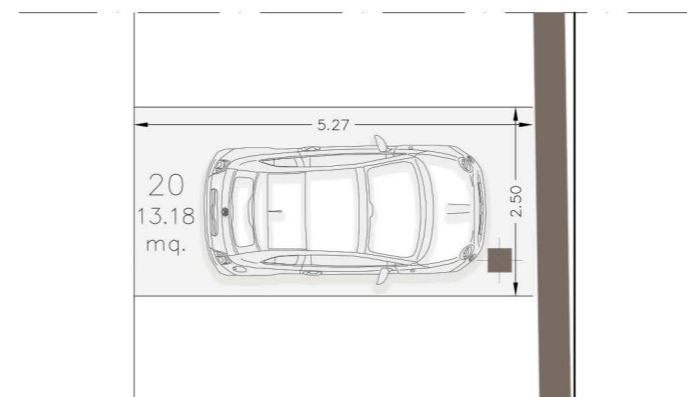

PIANTA ARREDATA | SCALA 1:100

  
superficie  
44.05 mq

  
camere  
1

  
terrazza  
7.50 mq

  
posto auto  
N. 20

PIANO PRIMO | POSTO AUTO

PIANO SECONDO - keymap

PIANTA QUOTATA | SCALA 1:100

PIANTA ARREDATA | SCALA 1:100

 superficie  
64.45 mq

 camere  
2

 terrazza  
6.00 mq

 posto auto  
N. 16

PIANO PRIMO | POSTO AUTO

SCHEDE APPARTAMENTI | TERZO PIANO  
APPARTAMENTO N.9

Località  
PISA  
VIA FILIPPO TURATI , 27