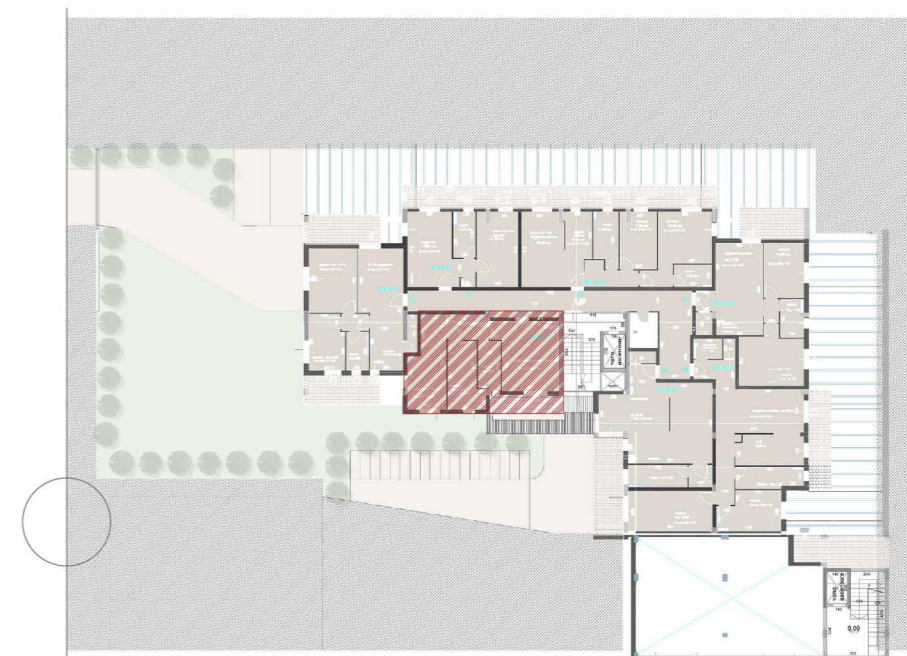

PIANTA ARREDATA | SCALA 1:100

  
superficie  
44.05 mq

  
camere  
1

  
terrazza  
7.50 mq

  
posto auto  
N. 20

PIANO PRIMO | POSTO AUTO

PIANO SECONDO - keymap

PIANTA QUOTATA | SCALA 1:100

PIANTA ARREDATA | SCALA 1:100

 superficie  
64.45 mq

 camere  
2

 terrazza  
6.00 mq

 posto auto  
N. 16

PIANO PRIMO | POSTO AUTO

SCHEDE APPARTAMENTI | TERZO PIANO  
APPARTAMENTO N.9

Località  
PISA  
VIA FILIPPO TURATI , 27

PIANO TERZO - keymap

SCHEDA APPARTAMENTI | TERZO PIANO  
APPARTAMENTO N.14

Località  
**PISA**  
VIA FILIPPO TURATI , 27

**LEGENDA**

01	INGRESSO	4,70 mq.
02	SOGG./PRANZO	17,70 mq.
03	ANG.COTT	9,45 mq.
04	TERRAZZA	10,30 mq.
05	BAGNO	6,65 mq.
06	CAMERA	10,85 mq.
07	CAMERA	15,70 mq.
08	TERRAZZA	5,25 mq.
09	WC	2,65 mq.
10	RIP.	1,10 mq.

PIANTA ARREDATA | SCALA 1:100

  
superficie  
88.00 mq

  
camere  
2

  
terrazze  
15.55 mq

  
posto auto  
N. 32

PIANO PRIMO | POSTO AUTO

PIANO TERZO - keymap

SCHEDE APPARTAMENTI | QUARTO PIANO  
APPARTAMENTO N.21