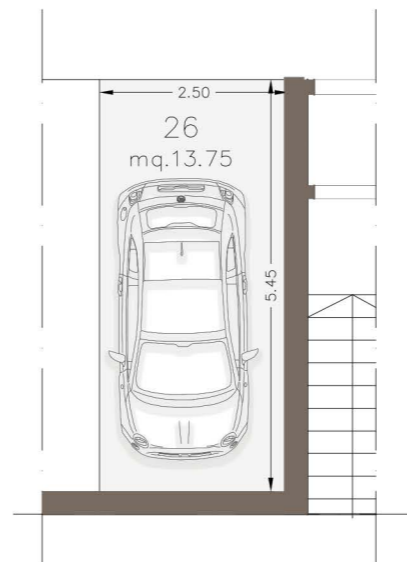

**SCHEDE COMMERCIALI  
VIA TURATI**

**PISA | VIA FILIPPO TURATI 27**

PIANTA QUOTATA | SCALA 1:100

PIANTA ARREDATA | SCALA 1:100

superficie  
64.45 mq

camere  
2

terrazza  
6.00 mq

posto auto  
N. 26

PIANO PRIMO | POSTO AUTO

SCHEDE APPARTAMENTI | SECONDO PIANO  
APPARTAMENTO N.1

Località  
PISA  
VIA FILIPPO TURATI , 27

PIANO SECONDO - keymap

SCHEDE APPARTAMENTI | SECONDO PIANO  
APPARTAMENTO N.4

Località  
**PISA**

**VIA FILIPPO TURATI , 27**

PIANTA QUOTATA | SCALA 1:100

PIANTA ARREDATA | SCALA 1:100

superficie  
74.70 mq

camere  
2

terrazza  
20.10 mq

posto auto  
N. 30-31

PIANO PRIMO | POSTI AUTO

PIANTA ARREDATA | SCALA 1:100

  
superficie  
44.05 mq

  
camere  
1

  
terrazza  
7.50 mq

  
posto auto  
N. 20

PIANO PRIMO | POSTO AUTO

PIANO SECONDO - keymap

PIANTA QUOTATA | SCALA 1:100