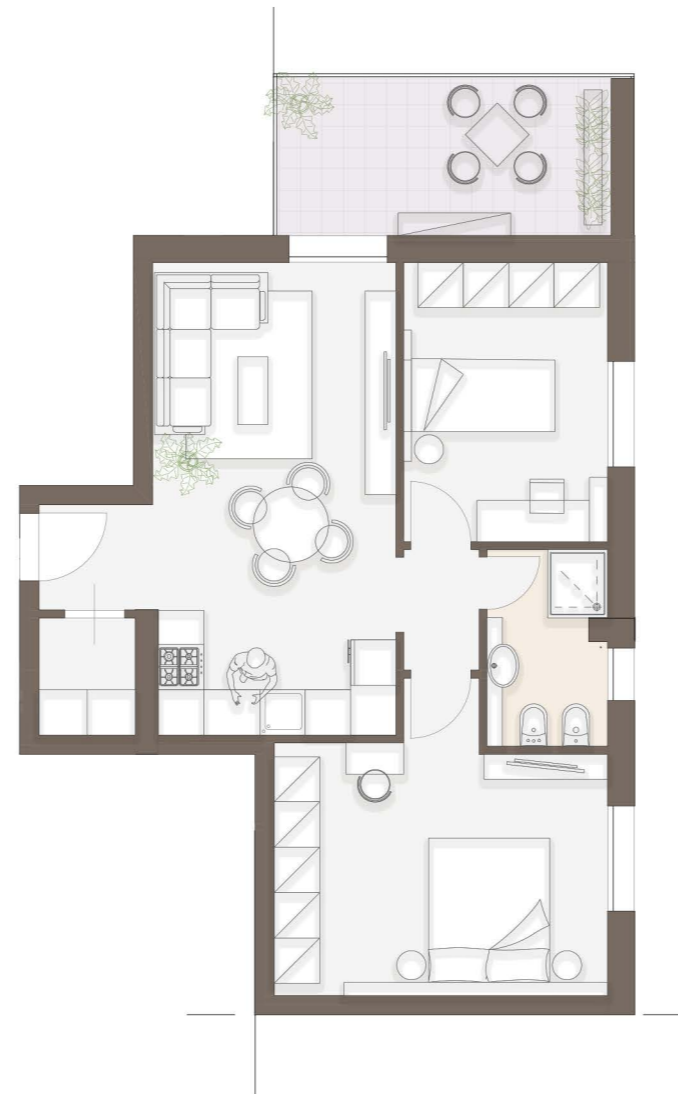

**VIA FILIPPO TURATI , 27**

PIANTA QUOTATA | SCALA 1:100

PIANTA ARREDATA | SCALA 1:100

superficie  
74.70 mq

camere  
2

terrazza  
20.10 mq

posto auto  
N. 30-31

PIANO PRIMO | POSTI AUTO

PIANO SECONDO - keymap

SCHEDE APPARTAMENTI | SECONDO PIANO  
APPARTAMENTO N.5

Località  
PISA  
VIA FILIPPO TURATI , 27

PIANTA QUOTATA | SCALA 1:100

PIANTA ARREDATA | SCALA 1:100

  
superficie  
64.60 mq

  
camere  
2

  
terrazza  
10.00 mq

  
posto auto  
N. 12

PIANO PRIMO | POSTO AUTO

PLANIMETRIA - keymap

SCHEDE APPARTAMENTI | SECONDO PIANO  
APPARTAMENTO N.6

Località  
PISA

VIA FILIPPO TURATI , 27

PIANTA QUOTATA | SCALA 1:100

PIANTA ARREDATA | SCALA 1:100

  
superficie  
44.05 mq

  
camere  
1

  
terrazza  
7.50 mq

  
posto auto  
N. 20

PIANO PRIMO | POSTO AUTO

PIANO SECONDO - keymap

PIANTA QUOTATA | SCALA 1:100