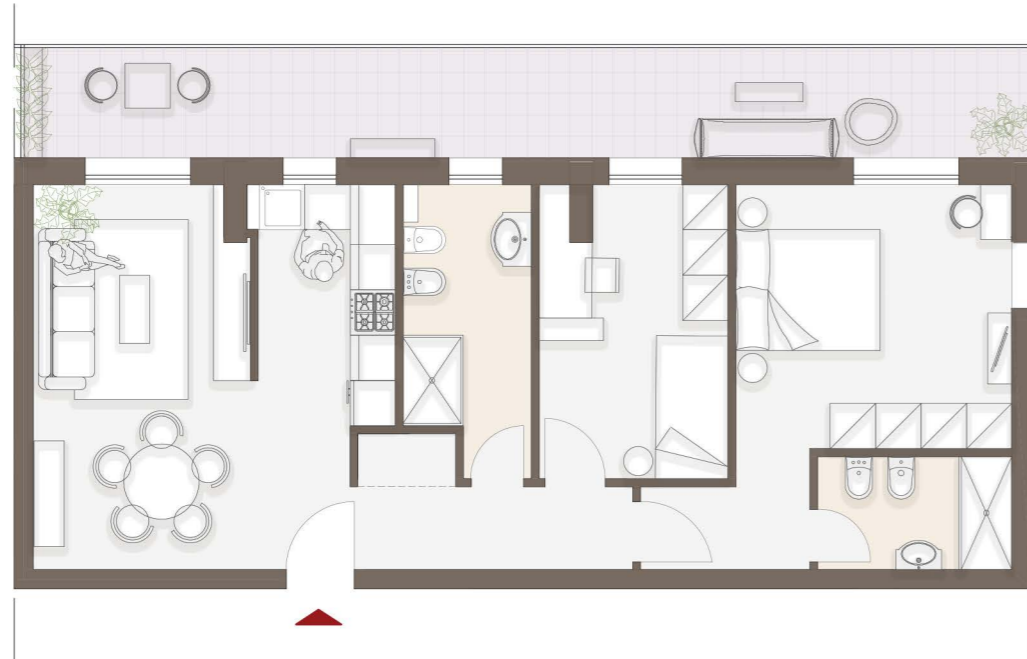

**SCHEDE COMMERCIALI  
VIA TURATI**

**PISA | VIA FILIPPO TURATI 27**

PIANTA QUOTATA | SCALA 1:100

PIANTA ARREDATA | SCALA 1:100

superficie  
64.45 mq

camere  
2

terrazza  
6.00 mq

posto auto  
N. 26

PIANO PRIMO | POSTO AUTO

SCHEDE APPARTAMENTI | SECONDO PIANO  
APPARTAMENTO N.1

Località  
PISA  
VIA FILIPPO TURATI , 27

PIANO SECONDO - keymap

SCHEDE APPARTAMENTI | SECONDO PIANO  
APPARTAMENTO N.4

Località  
**PISA**

**VIA FILIPPO TURATI , 27**

PIANTA QUOTATA | SCALA 1:100

PIANTA ARREDATA | SCALA 1:100

superficie  
74.70 mq

camere  
2

terrazza  
20.10 mq

posto auto  
N. 30-31

PIANO PRIMO | POSTI AUTO

PIANO SECONDO - keymap

SCHEDE APPARTAMENTI | SECONDO PIANO  
APPARTAMENTO N.5

Località  
PISA  
VIA FILIPPO TURATI , 27

PIANTA QUOTATA | SCALA 1:100

PIANTA ARREDATA | SCALA 1:100

  
superficie  
64.60 mq

  
camere  
2