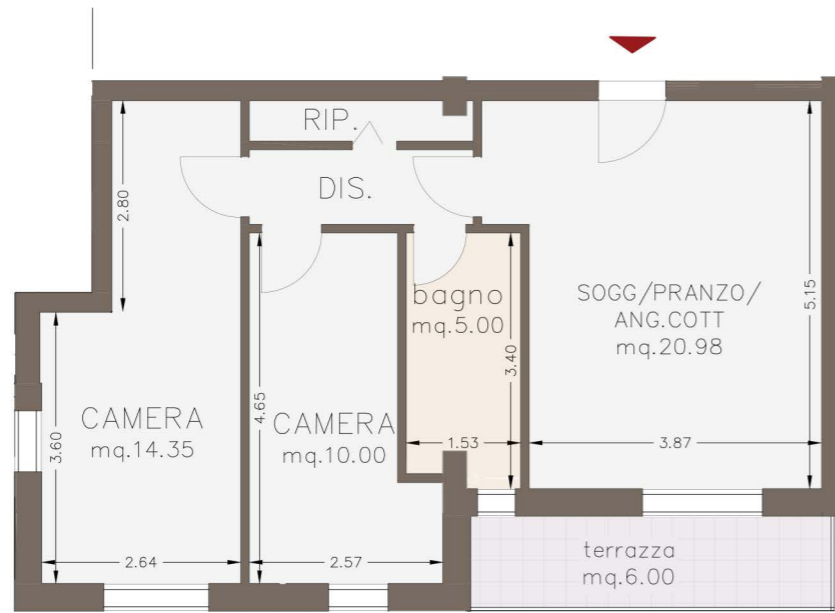

**SCHEDE COMMERCIALI  
VIA TURATI**

**PISA | VIA FILIPPO TURATI 27**

PIANTA QUOTATA | SCALA 1:100

PIANTA ARREDATA | SCALA 1:100

superficie  
64.45 mq

camere  
2

terrazza  
6.00 mq

posto auto  
N. 26

PIANO PRIMO | POSTO AUTO

SCHEDE APPARTAMENTI | SECONDO PIANO  
APPARTAMENTO N.1

Località  
PISA  
VIA FILIPPO TURATI , 27

PIANO SECONDO - keymap

SCHEDE APPARTAMENTI | SECONDO PIANO  
APPARTAMENTO N.4

Località  
**PISA**

**VIA FILIPPO TURATI , 27**

PIANTA QUOTATA | SCALA 1:100

PIANTA ARREDATA | SCALA 1:100

superficie  
74.70 mq

camere  
2

terrazza  
20.10 mq

posto auto  
N. 30-31

PIANO PRIMO | POSTI AUTO

PIANO SECONDO - keymap

SCHEDE APPARTAMENTI | SECONDO PIANO  
APPARTAMENTO N.5

Località  
PISA  
VIA FILIPPO TURATI , 27

PIANTA QUOTATA | SCALA 1:100

PIANTA ARREDATA | SCALA 1:100

  
superficie  
64.60 mq

  
camere  
2