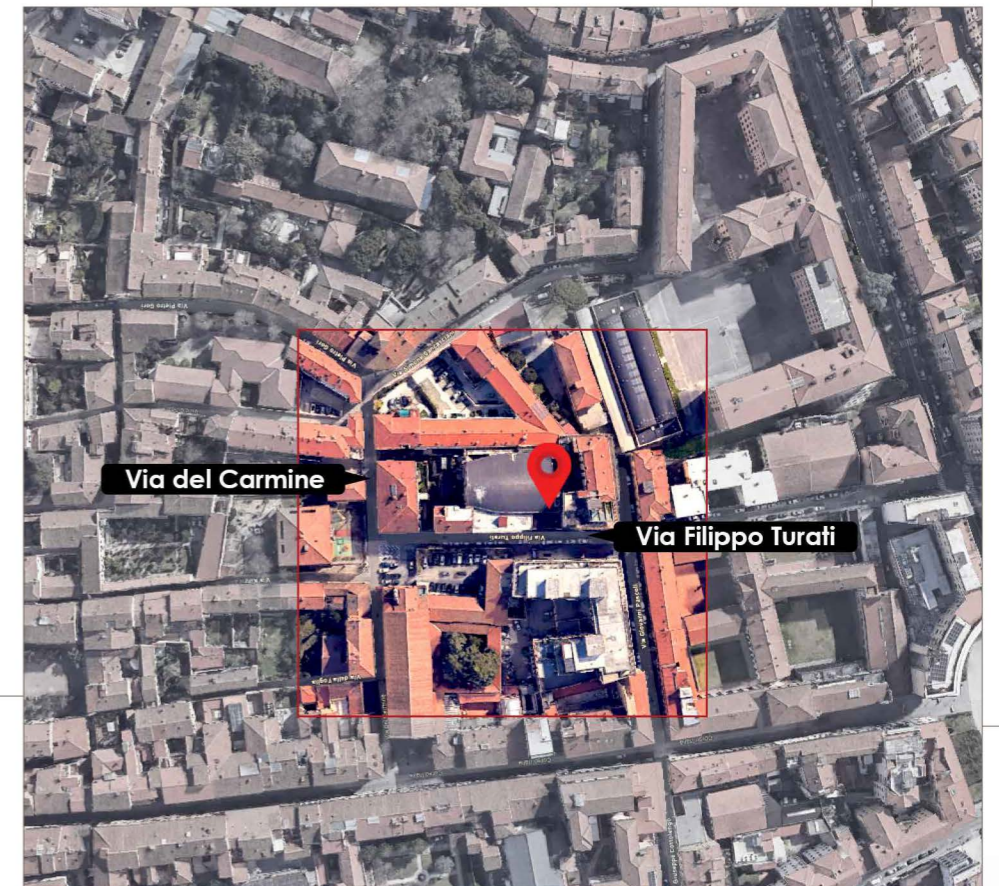

Località  
**PISA**  
VIA FILIPPO TURATI , 27

PIANTA QUOTATA | SCALA 1:100

PIANTA ARREDATA | SCALA 1:100

  
superficie  
44.05 mq

  
camere  
1

  
terrazza  
7.50 mq

  
posto auto  
N. 21

PIANO PRIMO | POSTO AUTO