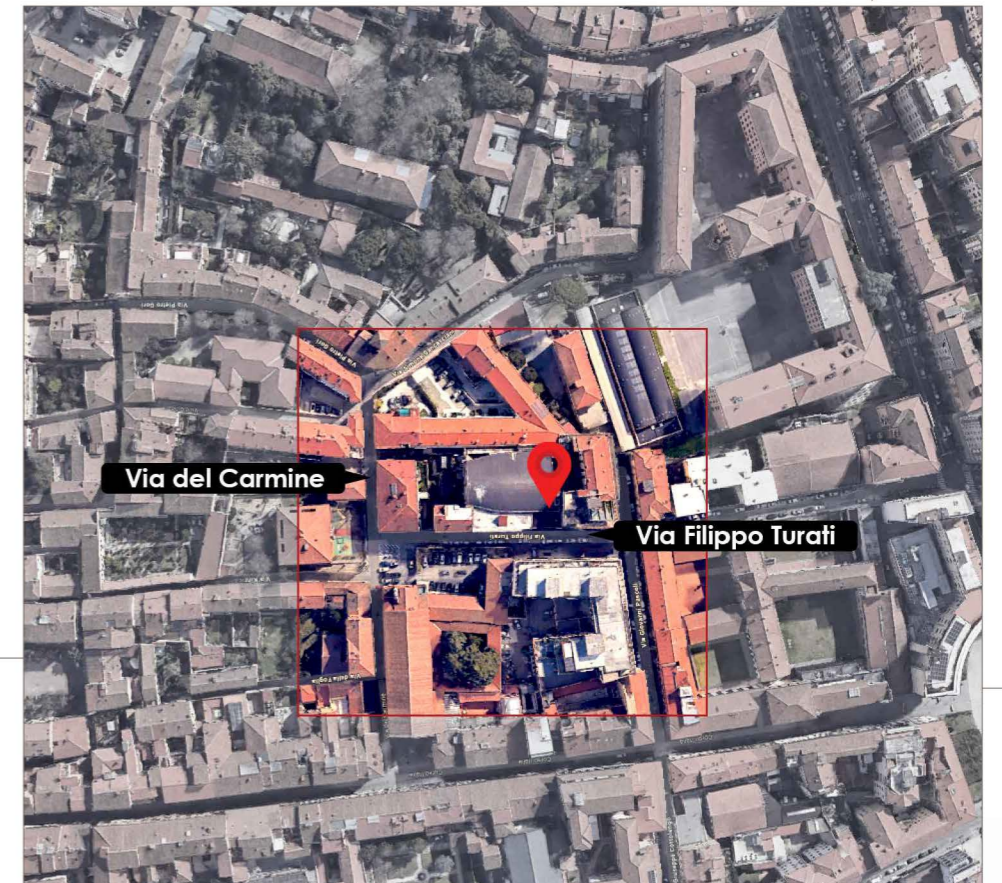

PIANO TERZO - keymap