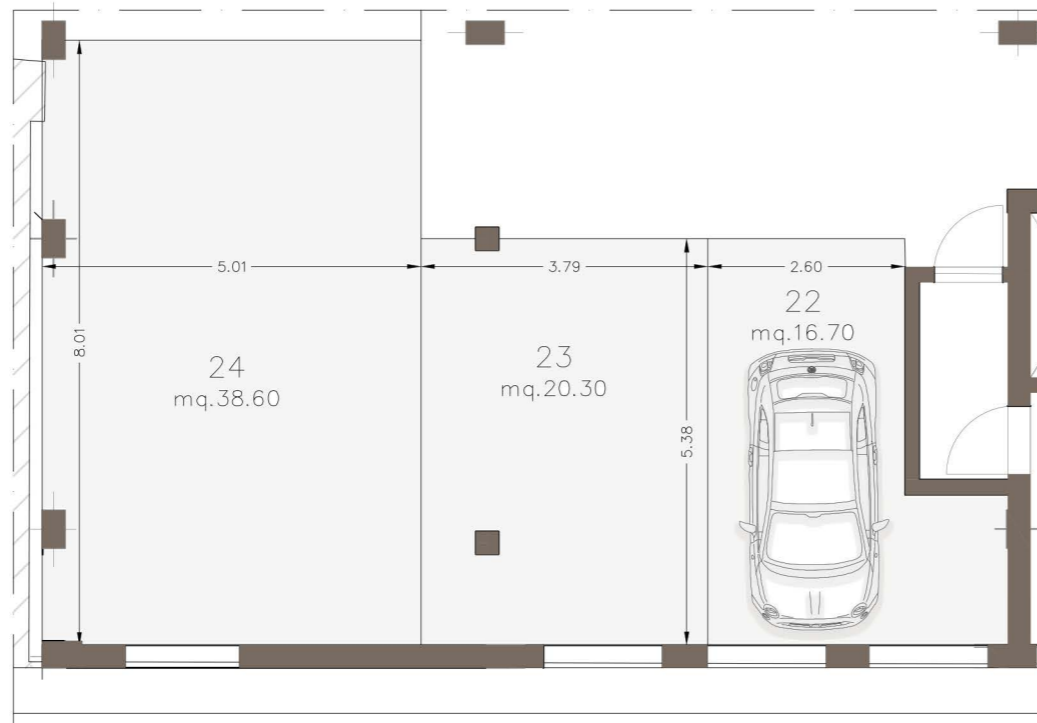

PIANTA ARREDATA | SCALA 1:100

  
superficie  
88.00 mq

  
camere  
2

  
terrazze  
15.55 mq

  
posto auto  
N. 32

PIANO PRIMO | POSTO AUTO

PIANO TERZO - keymap

SCHEDE APPARTAMENTI | QUARTO PIANO  
APPARTAMENTO N.21

PIANO QUARTO - keymap

PIANTA ARREDATA | SCALA 1:100

01	INGRESSO	3,20 mq.
02	SOGG./PRANZO	24,75 mq.
03	ANG.COTT	6,90 mq.
04	BAGNO	6,65 mq.
05	CAMERA	9,20 mq.
06	CAMERA	15,25 mq.
07	CAMERA	9,05 mq.
08	TERRAZZA	13,60 mq.
09	WC	2,38 mq.
10	RIP.	1,45 mq.

LEGENDA

SCHEDE APPARTAMENTI | QUARTO PIANO  
APPARTAMENTO N.22

Località  
**PISA**

**VIA FILIPPO TURATI , 27**

superficie  
100.60 mq

camere  
3

terrazza  
13.60 mq

posto auto  
N. 22-23-24

PIANO PRIMO | POSTI AUTO

PIANO QUARTO - keymap