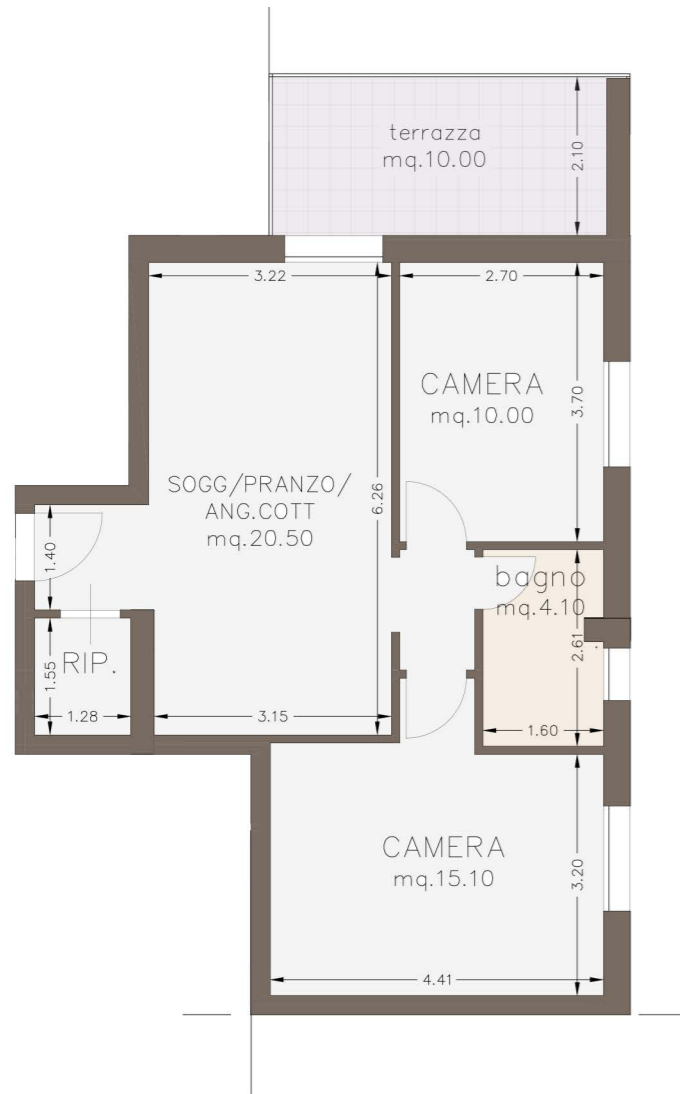

**VIA FILIPPO TURATI , 27**

PIANTA QUOTATA | SCALA 1:100

PIANTA ARREDATA | SCALA 1:100

superficie  
74.70 mq

camere  
2

terrazza  
20.10 mq

posto auto  
N. 30-31

PIANO PRIMO | POSTI AUTO

PIANO SECONDO - keymap

SCHEDE APPARTAMENTI | SECONDO PIANO  
APPARTAMENTO N.5

Località  
PISA  
VIA FILIPPO TURATI , 27

PIANTA QUOTATA | SCALA 1:100

PIANTA ARREDATA | SCALA 1:100

  
superficie  
64.60 mq

  
camere  
2

  
terrazza  
10.00 mq

  
posto auto  
N. 12

PIANO PRIMO | POSTO AUTO

PLANIMETRIA - keymap

SCHEDE APPARTAMENTI | SECONDO PIANO  
APPARTAMENTO N.6

Località  
PISA

VIA FILIPPO TURATI , 27

PIANTA QUOTATA | SCALA 1:100

PIANO QUARTO - keymap

PIANTA ARREDATA | SCALA 1:100

01	INGRESSO	3,20 mq.
02	SOGG./PRANZO	24,75 mq.
03	ANG.COTT	6,90 mq.
04	BAGNO	6,65 mq.
05	CAMERA	9,20 mq.
06	CAMERA	15,25 mq.
07	CAMERA	9,05 mq.
08	TERRAZZA	13,60 mq.
09	WC	2,38 mq.
10	RIP.	1,45 mq.