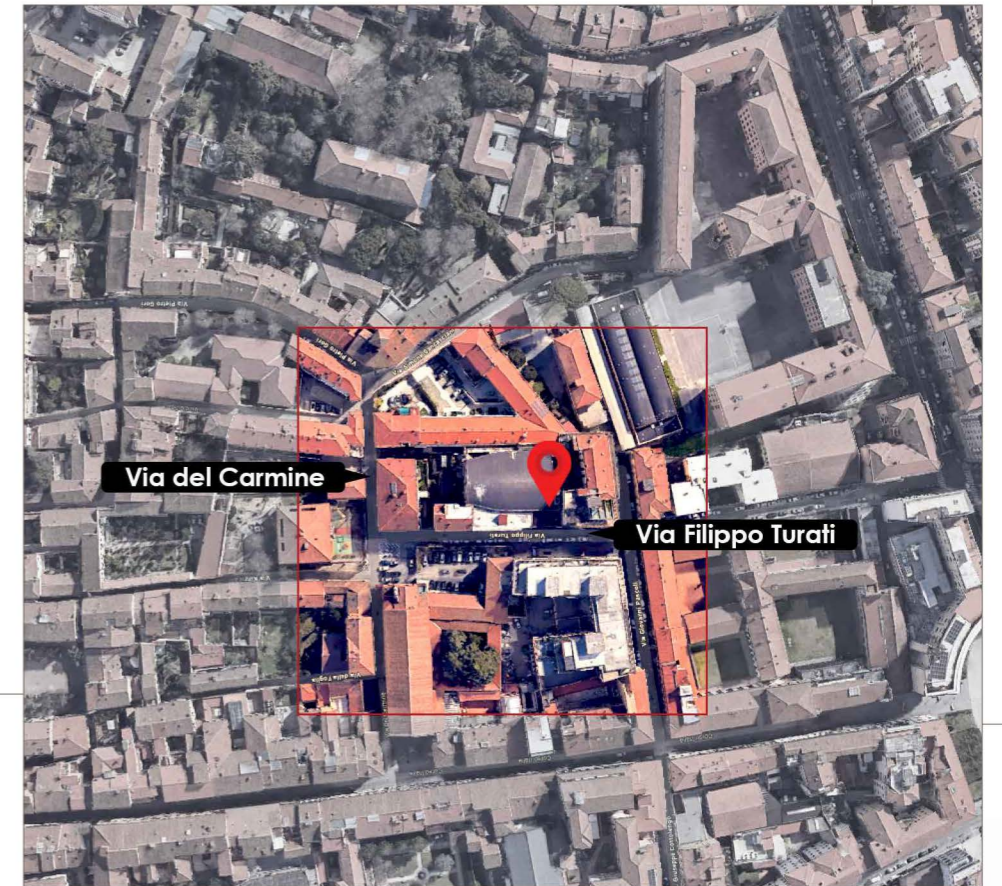

SCHEDE APPARTAMENTI | SECONDO PIANO
APPARTAMENTO N.6

Località
PISA

VIA FILIPPO TURATI , 27

PIANTA QUOTATA | SCALA 1:100

PIANTA ARREDATA | SCALA 1:100

superficie
44.05 mq

camere
1

terrazza
7.50 mq

posto auto
N. 20