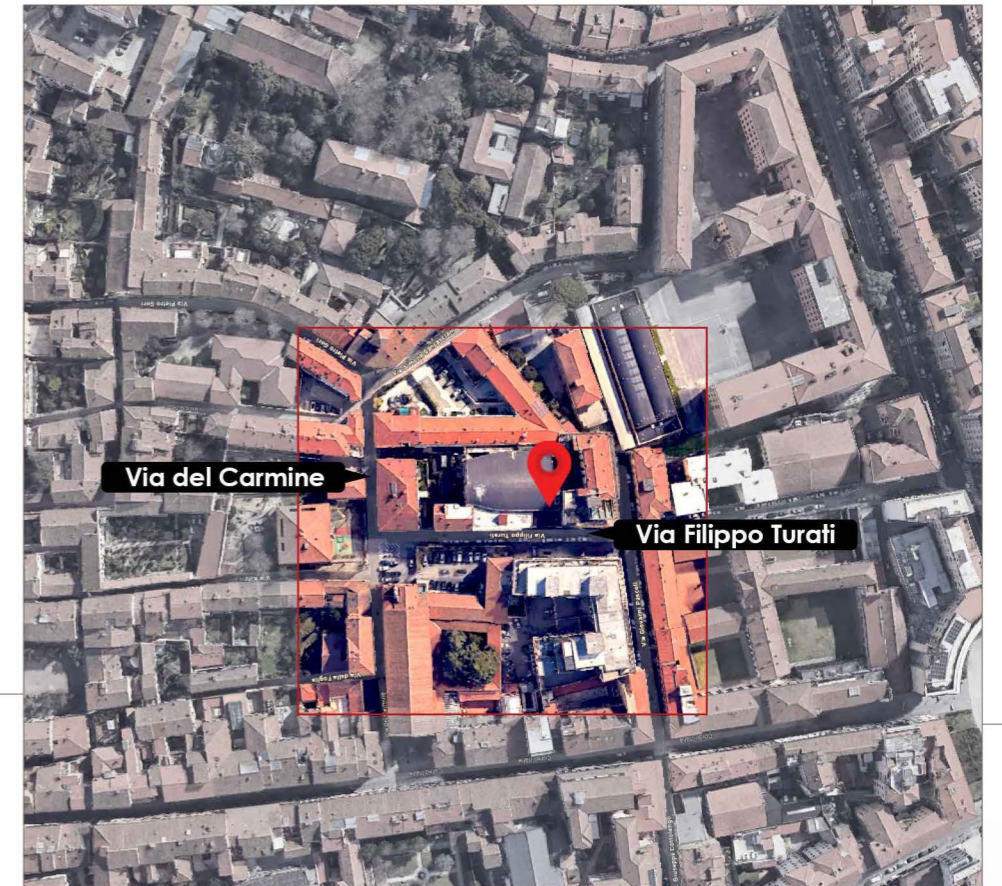

**SCHEDE COMMERCIALI  
VIA TURATI**

**PISA | VIA FILIPPO TURATI 27**

PIANTA QUOTATA | SCALA 1:100

PIANTA ARREDATA | SCALA 1:100

superficie  
64.45 mq

camere  
2

terrazza  
6.00 mq

posto auto  
N. 26

PIANO PRIMO | POSTO AUTO

SCHEDE APPARTAMENTI | SECONDO PIANO  
APPARTAMENTO N.1

Località  
PISA  
VIA FILIPPO TURATI , 27

PIANO SECONDO - keymap

SCHEDE APPARTAMENTI | SECONDO PIANO  
APPARTAMENTO N.4

Località  
**PISA**

**VIA FILIPPO TURATI , 27**

PIANTA QUOTATA | SCALA 1:100

PIANTA ARREDATA | SCALA 1:100

superficie  
74.70 mq

camere  
2

terrazza  
20.10 mq

posto auto  
N. 30-31

PIANO PRIMO | POSTI AUTO

PIANO SECONDO - keymap

SCHEDE APPARTAMENTI | SECONDO PIANO  
APPARTAMENTO N.5

Località  
PISA  
VIA FILIPPO TURATI , 27

PIANTA QUOTATA | SCALA 1:100

PIANTA ARREDATA | SCALA 1:100

  
superficie  
64.60 mq

  
camere  
2