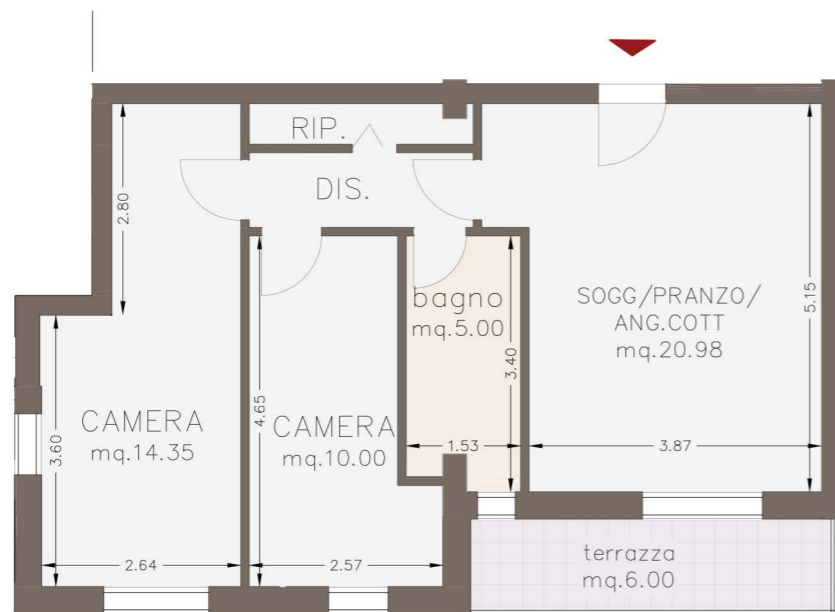

  
terrazza  
10.00 mq

  
posto auto  
N. 12

PIANO PRIMO | POSTO AUTO

PLANIMETRIA - keymap

SCHEDE APPARTAMENTI | SECONDO PIANO  
APPARTAMENTO N.6

Località  
PISA

VIA FILIPPO TURATI , 27

PIANTA QUOTATA | SCALA 1:100

PIANTA ARREDATA | SCALA 1:100

  
superficie  
44.05 mq

  
camere  
1

  
terrazza  
7.50 mq

  
posto auto  
N. 20

PIANO PRIMO | POSTO AUTO

PIANO SECONDO - keymap

PIANTA QUOTATA | SCALA 1:100

PIANTA ARREDATA | SCALA 1:100

 superficie  
64.45 mq

 camere  
2

 terrazza  
6.00 mq

 posto auto  
N. 16

PIANO PRIMO | POSTO AUTO

SCHEDE APPARTAMENTI | TERZO PIANO  
APPARTAMENTO N.9

Località  
PISA  
VIA FILIPPO TURATI , 27

PIANO TERZO - keymap

SCHEDA APPARTAMENTI | TERZO PIANO  
APPARTAMENTO N.14

Località  
**PISA**  
VIA FILIPPO TURATI , 27

**LEGENDA**

01	INGRESSO	4,70 mq.
02	SOGG./PRANZO	17,70 mq.
03	ANG.COTT	9,45 mq.
04	TERRAZZA	10,30 mq.
05	BAGNO	6,65 mq.
06	CAMERA	10,85 mq.
07	CAMERA	15,70 mq.
08	TERRAZZA	5,25 mq.
09	WC	2,65 mq.
10	RIP.	1,10 mq.