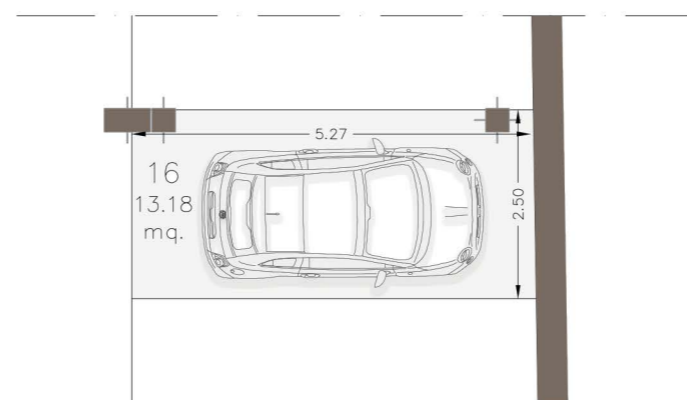

PIANTA ARREDATA | SCALA 1:100

  
superficie  
44.05 mq

  
camere  
1

  
terrazza  
7.50 mq

  
posto auto  
N. 20

PIANO PRIMO | POSTO AUTO

PIANO SECONDO - keymap

PIANTA QUOTATA | SCALA 1:100

PIANTA ARREDATA | SCALA 1:100

 superficie  
64.45 mq

 camere  
2

 terrazza  
6.00 mq

 posto auto  
N. 16

PIANO PRIMO | POSTO AUTO

SCHEDE APPARTAMENTI | TERZO PIANO  
APPARTAMENTO N.9

Località  
PISA  
VIA FILIPPO TURATI , 27