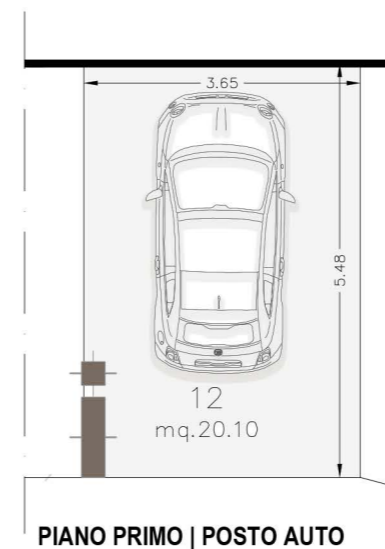

**VIA FILIPPO TURATI , 27**

PIANTA QUOTATA | SCALA 1:100

PIANTA ARREDATA | SCALA 1:100

superficie  
74.70 mq

camere  
2

terrazza  
20.10 mq

posto auto  
N. 30-31

PIANO PRIMO | POSTI AUTO

PIANO SECONDO - keymap

SCHEDE APPARTAMENTI | SECONDO PIANO  
APPARTAMENTO N.5

Località  
PISA  
VIA FILIPPO TURATI , 27

PIANTA QUOTATA | SCALA 1:100

PIANTA ARREDATA | SCALA 1:100

  
superficie  
64.60 mq

  
camere  
2

  
terrazza  
10.00 mq

  
posto auto  
N. 12

PIANO PRIMO | POSTO AUTO

PLANIMETRIA - keymap

SCHEDE APPARTAMENTI | SECONDO PIANO  
APPARTAMENTO N.6

Località  
PISA

VIA FILIPPO TURATI , 27

PIANTA QUOTATA | SCALA 1:100